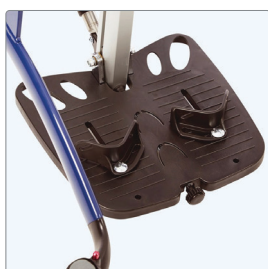

Hælstopp til fotplate

Enkel hælstøtte

Mål oppgitt i (H x B cm).

Beskrivelse	Art.nr.	HMS nr.
Str. 1-2 (4 x 10)	31861251	144200
Str. 2-4 (4 x 14,5)	31861252	188156