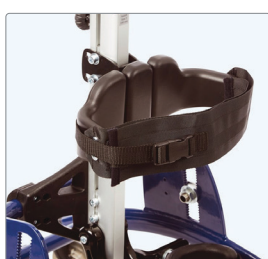

Mellomstykke til brystplate

Utligner stykket mellom de to brystplatene. Mål angitt i (H x B cm).

Beskrivelse	Art.nr.	HMS nr.
Str. 2-4 (5,5 x 11)	31861421	188184
Str. 2-4 (5,5 x 16)	31861422	188185