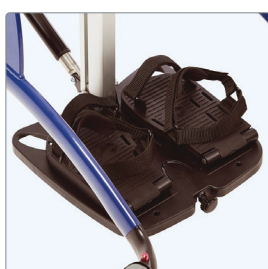

Brettbar sandal for oppfellbar fotplate

Sandalene kan flippes opp, så føttene kan spennes fast før forflytning.

Mål oppgitt i (B x D cm).

Beskrivelse	Art.nr.	HMS nr.
Str. 1 (9,5 x 20)	31861221	144398
Str. 2-3 (11,5 x 24)	31861222	144399
Str. 4 (15 x 30)	31861223	147217