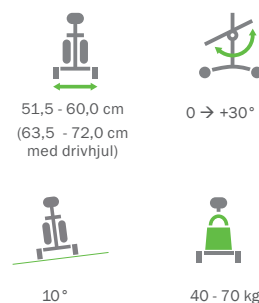

Rabbit Up som standard

Ramme	Aluminium
Tilt	Fra loddrett til 30° fremovervinklet, trinnløs
Polstring	Sort PUR (Polyuretan)
Bryststøtte	Justerbare i bredde str. 2, 3 og 4, fast bredde str. 1. Ryggbelte inkl. i alle str.
Hoftestøtte	Justerbar str. 2,3 og 4, fast bredde str. 1. Hoftebelte inkl. i alle str.
Bord	Med lekekasse
Drivhjul	Kompakte. Str1: 24", str. 2: 26", str. 3: 32", str. 4: 36" m/ bremses og quick release
Leveres også i andre hjulstr.	Str. 1: 22" og 26", str. 2: 29" og 32", str. 3: 26" og 29", str. 4: 32"
Støttehjul	Inlinehjul, transparent
Åpne drivringer	Aluminium, sort
Eikebeskytter	Klar plast
Knestøtter	Høyde- og vinkeljusterbare, formbare (ikke str. 1)
Fotplate	Høyde- og vinkeljusterbar
Hælstopper	Small til str. 1+2, Large til str. 3+4