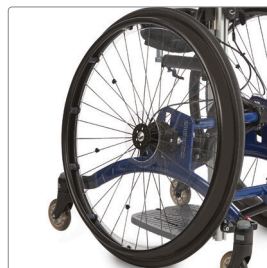

Bord
Passer alle størrelser.
Mål oppgitt i (B x D cm).

Beskrivelse	Art.nr.	HMS nr.
One size (44 x 34)	31862515	202161

Hjul med lukket drivning

Beskrivelse	Art.nr.
22"	31134209
24"	31134210
26"	31134211
29"	31134212
32"	31134213
36"	31134214