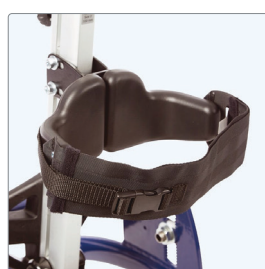

Sidestøtte, fremre

For ekstra støtte og stabilitet.

Hoftestøttene kan vendes på hodet.

Mål oppgitt i (H x B x D cm).

Beskrivelse	Art.nr.	HMS nr.
Str. 1 (11x15,5x7,5)	31861601	188147
Str. 2-3 (11x20-27x7,5)	31861602	145141
Str. 4 (16x25-35x10,5)	31861603	146744