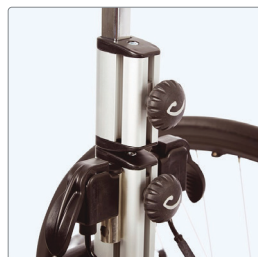

Forlengelsesdel til senterstammen

Forlenger senterstammen og muliggjør mer presis posisjonering. Mål oppgitt i (H cm).

Beskrivelse	Art.nr.	HMS nr.
One size (8 cm)	31861480	144199