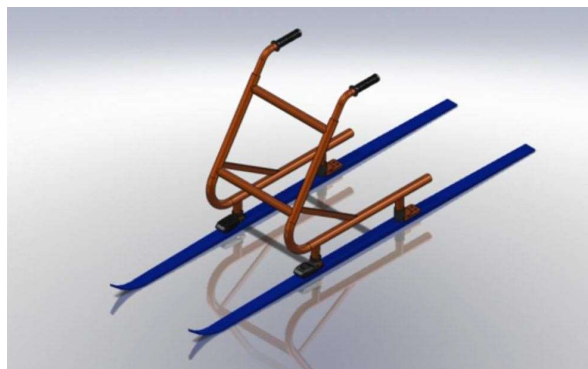

Skilator

Når vinteren står for tur, er det ikke dermed sagt at vi stenger oss inne og fyrer i ovnen. Tvert om. Mange elsker vinteren, og alt den fører med seg av utendørsaktiviteter. **Aktiv Hjelpemidler A/S** har utviklet en skilator og et skøytestativ for de som elsker slike aktiviteter.

Skilator med langrennsski.

Artikkel nr.:

6500	Aktiv Skilator barn
6501 (HMS Nr. 108590)	Aktiv Skilator voksen

Skilatoren er regulerbar i høyde og bredde.