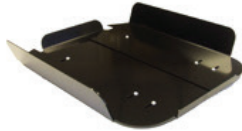

**Sete justerbart Comfort 1-3,
Balder F/L**

Art.nr.   **HMS art. nr.**
HP20070218   169127

**Sete justerbart Comfort 4-6,
Balder F/L**

Art.nr.   **HMS art. nr.**
HP20070219   169128