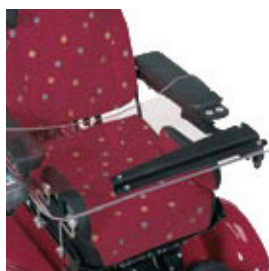

Bord, nedfellbart til siden Junior

Art.nr.	HMS art.nr.	
HP20071089	143586	Feste hø
HP20071090	143587	Feste ve