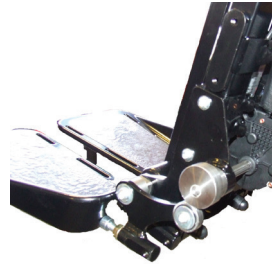

Balder pulserende fotbrett

Art.nr.

HP20083250-1

Produktet må monteres ved fabrikk.