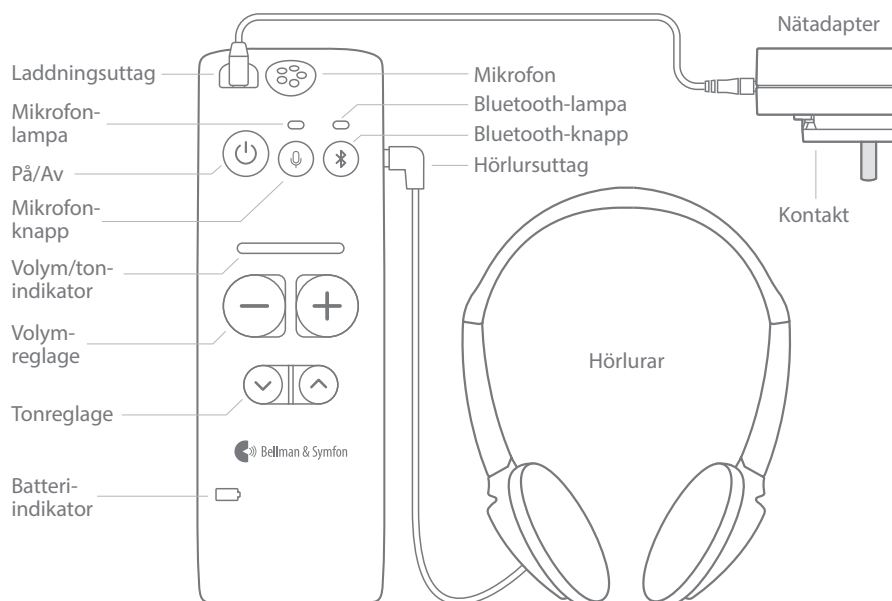

Maxi Pro är gjord i ett greppvänligt material och ligger säkert i handen eller på bordet. Den har stora knappar med tydliga symboler och är ett bra alternativ för dig som darrar lite på handen eller upplever att du ser sämre ibland.

Teknisk information

Mått och vikt

Höjd: 140 mm
Bredd: 45 mm
Djup: 27 mm
Vikt: 127 g

Knappar och reglage

Egenskaper

- **Digitalt ljud**
Klart och naturligt tal med minimal fördröjning och ingen distorsion.
- **Qualcomm® aptX™ LL**
Ansluts till mobiltelefonen och TV:n via Maxi Pro TV-sändare.
- **Enkel att använda**
Ergonomisk design med stora taktila knappar, mjukt greppvänligt material och kraftiga LED indikatorer. Idealisk för personer med nedsatt känsel eller syn.
- **Hörapparatvänlig**
Fungerar med alla hörapparater med telespole. (Kräver tillbehör, halsslinga BE9159)