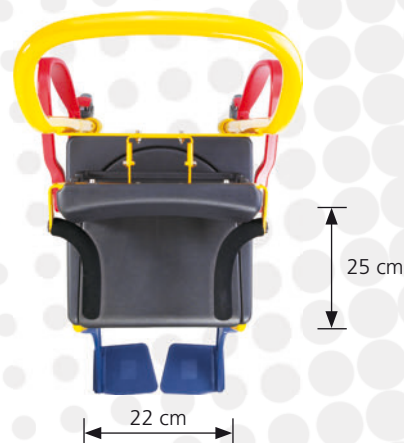

Opptil 80 kg

Kontakt:
Mainmove Living AS
Telefon: 951 08 102
E-post: post@mmliving.no

Type:	Setebredde og dybdejustering
Setebredde(min.):	22 cm - 32 cm
Setedybde(maks.):	25 cm - 29 cm
Vekt:	3,9 kg
Varenr.:	RT-1005

www.mmliving.no