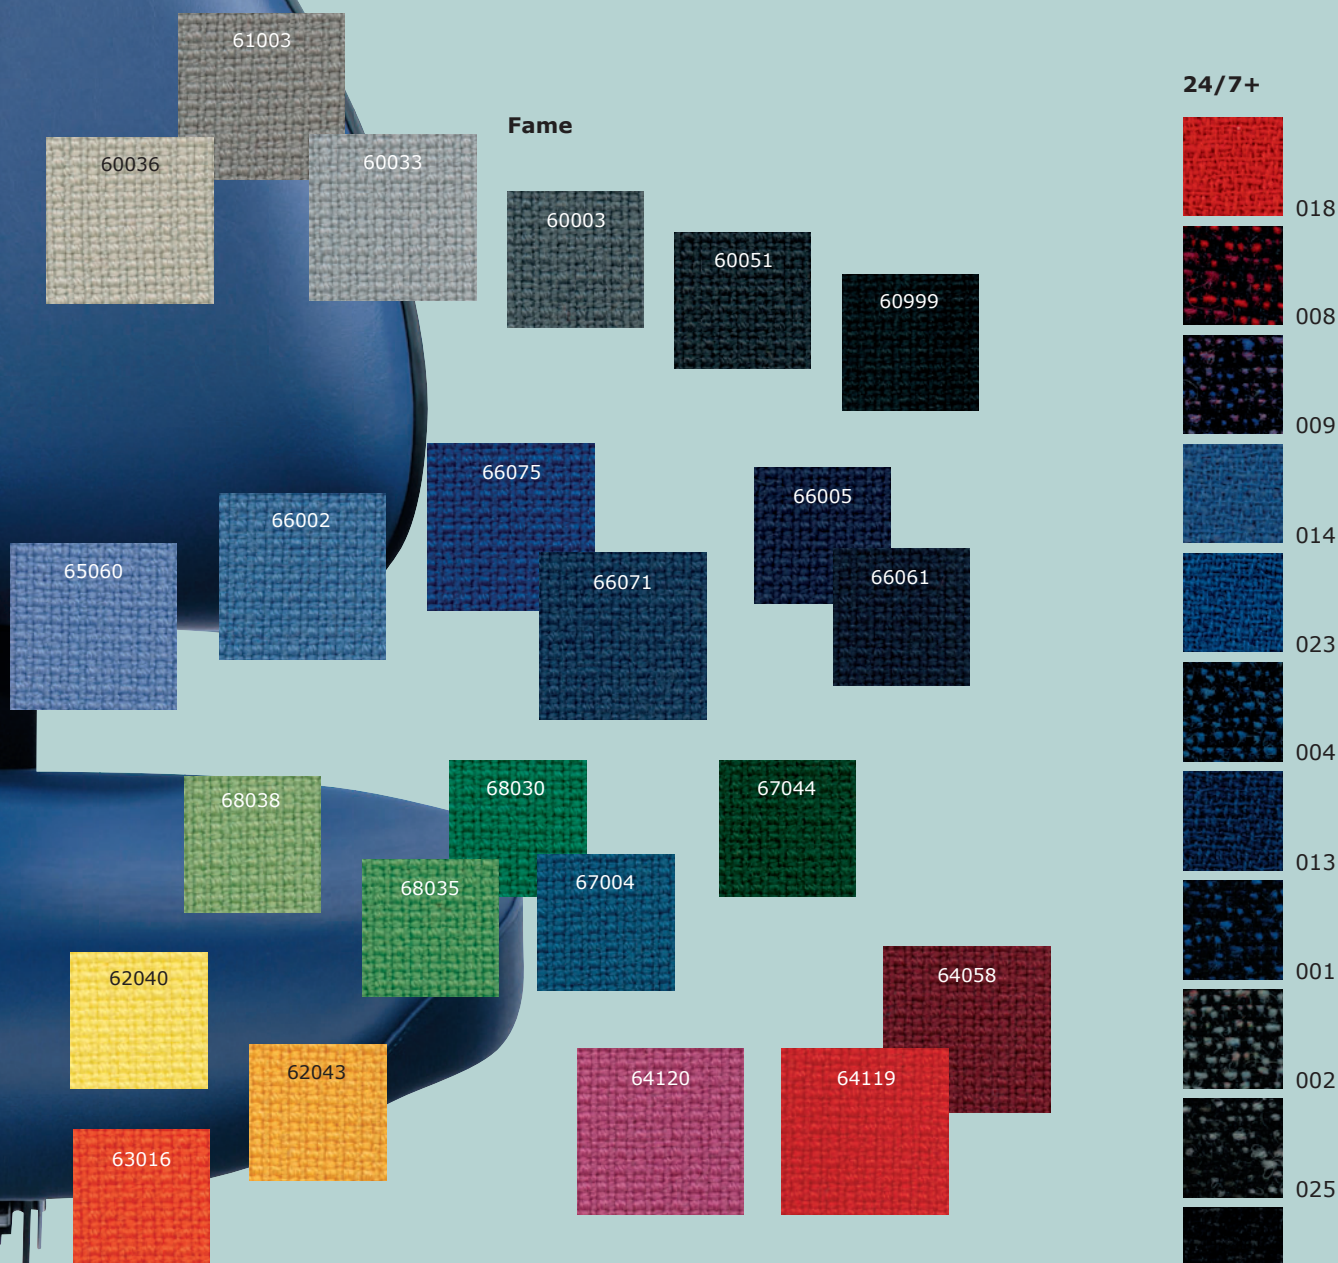

Ergonova Høj

Ergonova Lav

**Se farveprøver
på næste side!**

Dynamic Flex

Dynamic Flex

Dynamic Flex

Lotus Høj

Lotus Lav

Vores stole er gjort af det rette stof...

Fame

Blødt og behageligt stof med suveræn siddekomfort. 95% kamgarnsuld og 5% polyamid.

24/7+

Ekstra slidstærkt betræk til 24 timers brug. 50% polyamid, 33% uld, 10% visil og 7% viscose.