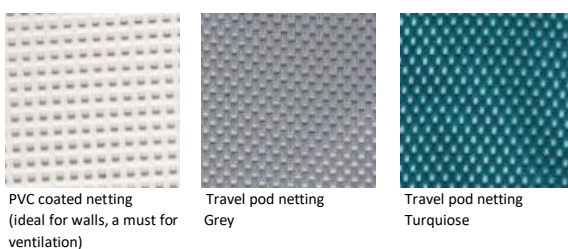

Fargevalg; vegger, gulv, kanter

Standardutgave leveres med:

Selvbærende ramme, valgfri farge og type duk i gulv og vegger, en valgfri opprullbar døråpning med vindu og magnetfeste, et separat vindu klargjort for blending med magnetfeste, polstrete hjørnestolper, innelukket madrass, fast kryssfinèrbunn.

Vedlikehold:

Alle overflater er vaskbare med sprit, whitesprit, våtservietter eller mildt såpevann. Det skal ikke brukes klor eller sterke alkaliske basiske vaskemidler med lav pH. De angriper PVC-duken. Alle deler kan tas av separat for eventuell reparasjon av søm, hull, rifter.

Montering:

Alle Safe & Sound senger kan monteres av èn person. Tyngste del er kryssfinèrplaten i sengebunnen som sammen med madrassen veier 30 kg. Montering tar cirka 30 minutter.

Art nr	HMS nr	Beskrivelse
CC5000	244134	Safe & Sound Mini seng
CC6000		Safe & Sound Midi seng
CC7000		Safe & Sound Maxi seng
CC8000		Safe & Sound elektrisk hev-senk
CC8001		Safe & Sound tak glidelåsfeste
CC8002		Safe& Sound antibakteriell overflatebehandling
CC8003		Safe & Sound takheis åpning i ramme
CC8004		Safe & Sound blendingsvindu magnetfeste
CC8005		Safe & Sound opprullbar vegg magnetfeste
CC8006		Safe & Sound hjulsett låsbare
CC8007		Safe & Sound hull for sondeernæring
CC8008		Safe & Sound hjertebrett

Netting