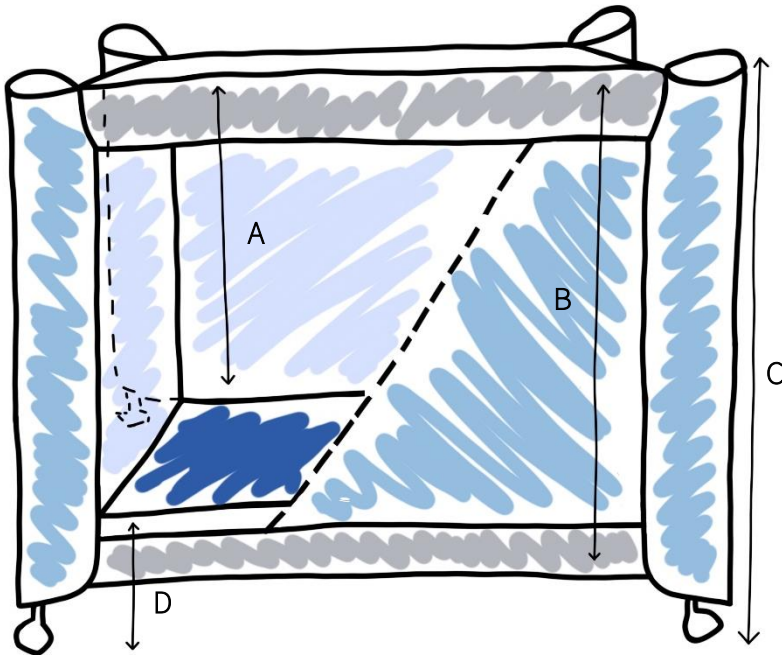

Safe & Sound

– sengen med bare myke overflater i vegger, gulv og tak

«Et rom i rommet»

- **Safe & Sound** har en unik rammekonstruksjon som gjør at gulv, vegger og tak står i spenn.
- Spennet reduserer muligheten for bruker til å slå seg, sette seg fast, lage bankelyder, bite, rive, slå i stykker eller klatre ut.
- Sengene er **solide** og tåler brukere med høyt aktivitetsnivå.
- Sengen **tilpasses brukers behov og ønsker** med tanke på farger, grad av luftgjennomstrømming, lystetthet, innsyn og åpenhet
- Også **grad av sikkerhet kan tilpasses** med skjult glidelåsføring i dør, tak, forsterkning av utsatte områder eller tilpasset høyde.

Safe and sound – generelle mål på sengene

	Vegghøyde:	1,5m	1,7m	2,0m
A	Fra topp av madrass til topp av øvre ramme	125 cm	140 cm	170 cm
	Fra bunn av ramme til topp av ramme	150 cm	165 cm	195 cm
C	Fra gulv til topp av ramme, justerbar i 3 høyder	155 cm 165 cm 175 cm	170 cm 180 cm 190 cm	200 cm 210 cm 220 cm
	Vegghøyde:	Alle		
	D	Fra gulvet til toppen av madrass, justerbar i 3 høyder	29 cm 39 cm 49 cm	

Mini

Utvendig størrelse: 2.3 x 1.3 m.
Innvendig liggeflate: 1.9 x 0.9 m.
Innvendig vegghøyde: 1.25 m., 1.4 m., 1.7 m.

125 mm tykk madrass innebygd med glidelås.

Vekt: 135 kg

Safe & Sound Mini seng er liten nok til å få plass i de minste rommene. Den gir en intim og nær romfølelse.

Innvendig liggeflate: 2.0 x 1.4 m.

Innvendig vegghøyde: 1.25 m., 1.4 m., 1,7 m.

75 mm tykk madrass innebygd med glidelås

Vekt: 150 kg

Safe & Sound Midi er bred nok til at mamma eller pappa kan ligge ved siden av. Størrelsen på sengen gir også god mulighet for lek og aktivitet, eller som timeout-rom og demping av aktivitet.