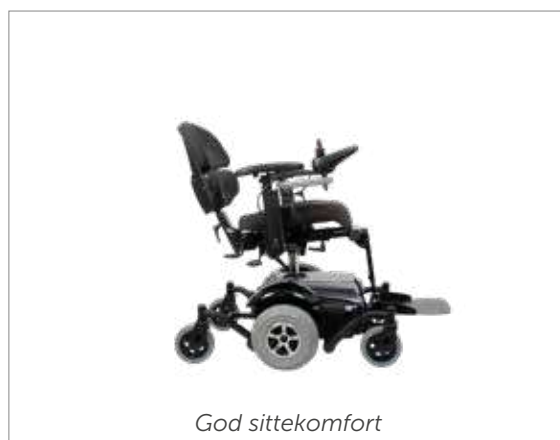

God sittekomfort