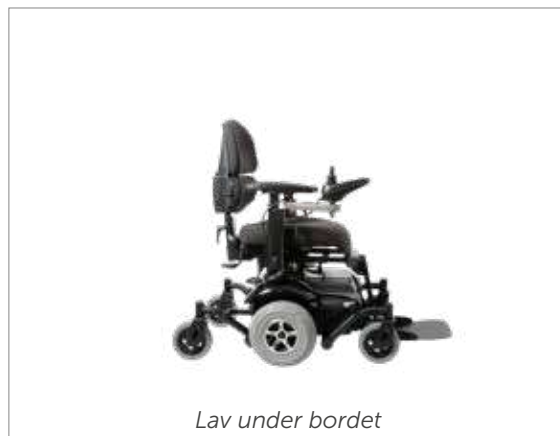

Merknad: VELA Blues elektriske rullestoler tilbys med ulike rygg- og setestørrelser.

SETE OG RYGG

VELA Blues ALB leveres som standard med sete og rygg i slitesterkt stoff som er flekkavvisende og lett å rengjøre. Sete og rygg er enkle å skifte ut hvis brukerens behov endres, for eksempel hvis vekten øker, eller det er risiko for trykksår.

TILBEHØR

VELA Blues ALB kan bestilles med et bredt utvalg av tilbehør og spesialløsninger, slik at stolen kan tilpasses den enkelte brukers behov når det kommer til polstring, komfort, avlastning og støtte.

Komplett tilbehørsliste med delenummer, bilder og beskrivelse finner du på sidene 41-59.

Lav under bordet