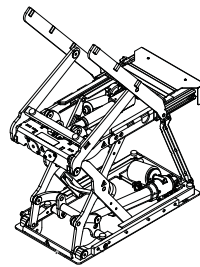

Seteramme løft/tilt

Beskrivelse	Art.nr.	HMS art.nr.
Seteramme løft/ tilt 52gr kompl	E5000583	252163

Seteramme ers VELA Sango løft/tilt 52gr enhet kompl

Holder rygg m/gassfjær

Beskrivelse	Art.nr.	HMS art.nr.
Vreg m/ gassfjær	E5000607	251869

Holder ers VELA Sango rygg vreg m/gassfjær

*Gjelder kun Post 14

Motor, el-rygg 30°

Beskrivelse	Art.nr.	HMS art.nr.
30gr m/ kopling	E5000608	251944

Motor ers VELA Sango 30gr m/kopling lang kabel for rygg vreg el

Motor, el-rygg 45°

Beskrivelse	Art.nr.	HMS art.nr.
45gr m/ kopling	E5000610	251945

Motor ers VELA Sango 45gr m/kopling kabel for rygg vreg el

Monteringsbeslag t/skinne

Beskrivelse	Art.nr.	HMS art.nr.
Klemme, liten	E5000002	251932
Klemme, stor	E5001202	N/A

Monteringsbeslag ers VELA Sango 10stk klemme