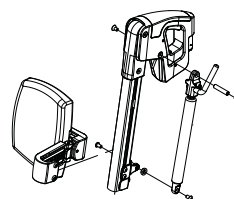

Benstøtte komfort, øvre del

Beskrivelse	Art.nr.	HMS art.nr.
Manuell, hø	E5000634	249859
Manuell, ve	E5000635	249860

Benstøtte ers VELA Sango komfort øvre del m/gassfjær