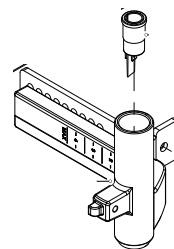

Leggstøtte ers VELA Sango leggstpute komfort

Fotstropp

Beskrivelse	Art.nr.	HMS art.nr.
Fotstropp hø/ve	E5000661	249871

Fotstropp ers VELA Sango hø/ve

Oppheng f. benstøtte, el

Beskrivelse	Art.nr.	HMS art.nr.
Fotstøtte, hø	E5000600	251951
Fotstøtte, ve	E5000601	251952