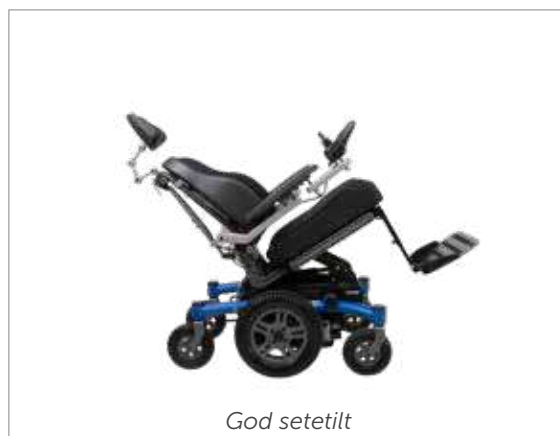

Merknad: VELA Sango elektriske rullestoler tilbys med ulike rygg- og setestørrelser.

SETE OG RYGG

VELA Sango leveres som standard med sete og rygg med en støttende anatomisk fasong i stoff som puster, i tillegg til å være slitesterkt og lett å rengjøre. Sete og rygg er enkle å skifte ut hvis brukerens behov endres, for eksempel hvis vekten øker, eller det er risiko for trykksår.

TILBEHØR

VELA Sango kan bestilles med et bredt utvalg av tilbehør og spesielløsninger, slik at stolen kan tilpasses den enkelte brukers behov: For eksempel når det kommer til polstring, komfort, avlastning og støtte - selv om brukerens behov skulle endre seg.

Komplett tilbehørsliste med delenummer, bilder og beskrivelse finner du på sidene 22-40.