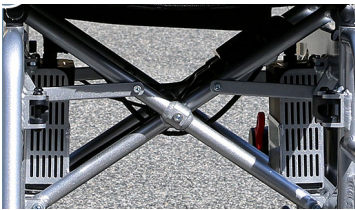

Dobbele batterier

To oppladbare litium-ion-batterier er inkludert som standard på alle Eloflex-modeller. Dette gir deg to ganger kraften og rekkevidden, slik at du kan kjøre mer enn 25 km på en enkelt lading og sikre mer enn 4,5 timers effektiv bruk.