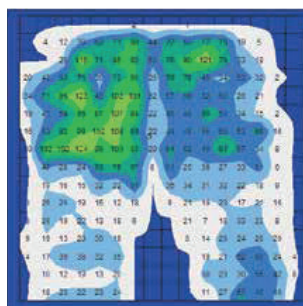

FSA pressure map of a life-
cycled Reflex cushion*

front of cushion

*cycle compressed 20,000 times
@ 175lbs