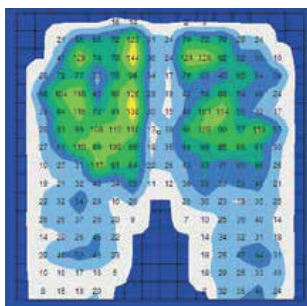

Art.nr	Størrelse	NAV hj.m.nr
73500112123	30 x 30 cm	248561
73500112143	30 x 35 cm	248562
73500114143	35 x 35 cm	248563
73500114163	35 x 40 cm	248564
73500114183	35 x 45 cm	248565
73500114203	35 x 50 cm	248566
73500115153	38 x 38 cm	248567
73500115173	38 x 43 cm	248568
73500116143	40 x 35 cm	248569
73500116163	40 x 40 cm	248570
73500116183	40 x 45 cm	248571

Art.nr	Størrelse	NAV hj.m.nr
73500116203	40 x 50 cm	248572
73500117173	43 x 43 cm	248573
73500117193	43 x 48 cm	248574
73500118163	45 x 40 cm	248575
73500118183	45 x 45 cm	248576
73500118203	45 x 50 cm	248577
73500119173	48 x 43 cm	248578
73500119193	48 x 48 cm	248579
73500120163	50 x 40 cm	248580
73500120183	50 x 45 cm	248581
73500120203	50 x 50 cm	248582

FSA pressure map of a new
Reflex cushion

front of cushion