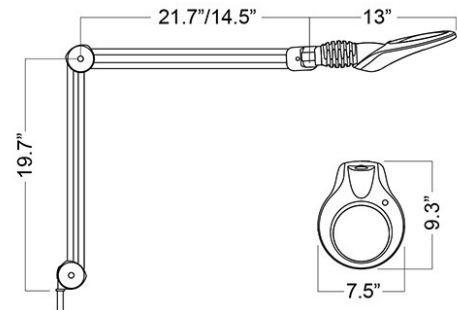

KFM LED (USA)