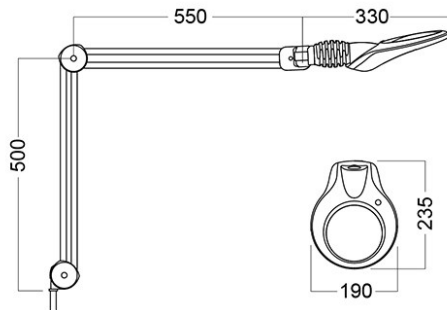

KFM LED

En avansert og allsidig lupelampe med LED.

Målskisse

KFM LED