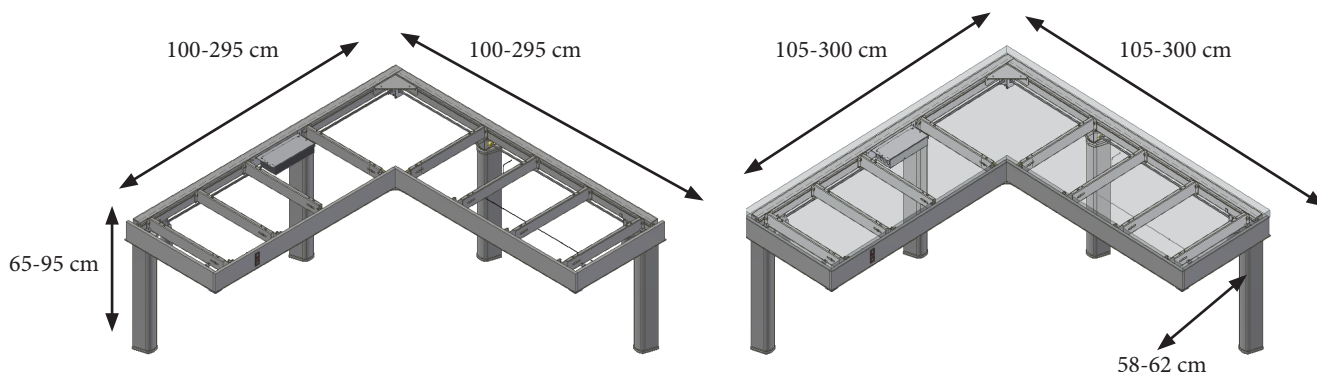

Det er fri benplass under benken slik at man kommer godt til med rullestol eller arbeidsstol. FlexiElectric Corner kan enkelt tilpasses den enkeltes kjøkken og individuelle behov. Det tilbys i flere størrelser som kan tilpasses i begge lengderetninger og via FlexiElectric Corner-sortimentet og tilbehør kan vi løse de aller fleste ønsker på individuelle mål. Både lengder og bredder.

FlexiElectric Corner kan programmere vandringsen slik at det ikke kommer i konflikt med f.eks. vinduslister eller apparater man har stående på benken. FlexiElectric Corner kommer som standard med behagelig trykkpotebetjening.

# FLEXIELECTRIC CORNER

Max. belastning: 150 kg jævnt fordelt  
Højde: 65-95 cm  
Længde: 105-300 cm  
Farve: RAL 9010

FlexiElectric Corner – standarddramme til benkeplate

Varenr.	30-73150-2	30-73200-2	30-73250-2	30-73300-2
Lengde på benkeplaten	105-150x105-150cm	155-200x155-200cm	205-250x205-250cm	255-300x255-300cm