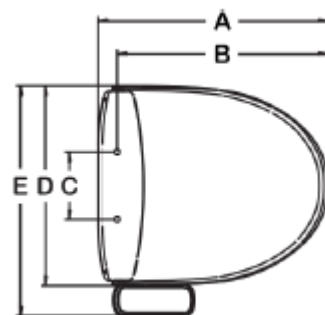

4 cm forhøyer for montering mellom porselen og LOTUS Care XL

Sprutskjerm, 4407-1001:

Anbefalt tilbehør for å tette åpning mellom bidétilsats og porselen

Tekniske data LOTUS Care XL:

Spenning:	230V	Vanntemp. justerbar:	Romtemp./ 35° / 37,5° / 40° C
Effektforbruk:	475 W	Setevarme justerbar:	Romtemp./ 35° / 37,5° / 40° C
Tilkoblingsledning:	1,5 m	Vanngjennomstrømning:	Ca. 1,2 l/min
Kapslingsklasse:	IPX4	VV tank:	0,9 liter
Vanntrykk:	1-10 bar	Maks brukervekt:	130 kg

Mål LOTUS Care XL:

A:	49 cm
B:	46 cm
C:	14 – 17 cm
D:	41 cm
Åpning sete lengde:	29 cm
Åpning sete bredde:	20,5 cm
Høyde sete:	3,5 cm

Ordreguide LOTUS Care XL:

Varenr.:	HMS art.nr.:	Varebetegnelse:
4400-1100	242780	Toadusj tilsats Lotus Care XL h3 betjening spyl/tørk hø/ve
4400-1044	199629	Toalettløfter R2D2 toadusj tilsats Lotus Care XL skråløft
4400-1045	199628	Toalettløfter R2D2 toadusj tilsats Lotus Care XL rettløft
4413-1000	242853	Armlener toadusj tilsats Lotus Care XL
4413-1001	242854	Armlener toadusj tilsats Lotus Care XL m/automatikbryter
4407-1000	242861	Seteforhøyer toadusj tilsats Lotus Care XL h4
4407-1001	242863	Sprutskjerm toadusj tilsats Lotus Care XL
4405-1100	242865	Veggbryter toadusj tilsats Lotus Care XL automatikkfunksjon
4405-1101	242856	Bryter toadusj tilsats Lotus Care XL f/automatikkfunk alle typer armlene
4405-1102	242857	Bryter toadusj tilsats Lotus Care XL f/automatikkfunk Pressalit Plus armlene
4405-1103	242859	Holder betjeningspanel toadusj tilsats Lotus Care XL til alle typer armlen
4407-1002	242860	Luftfrisker toadusj tilsats Lotus Care XL
4406-1014	242855	Armlene toaløfter R2D2 toadusj tilsats Lotus Care XL oppfell en side
4405-1012	242858	Betjeboks toaløfter R2D2 separat m/spiralkabel
4406-1005	242862	Plate sete toaløfter R2D2 toadusj tilsats Lotus Care XL spessmål
4406-1006	242864	Sprutskjerm toaløfter R2D2 toadusj tilsats Lotus Care XL