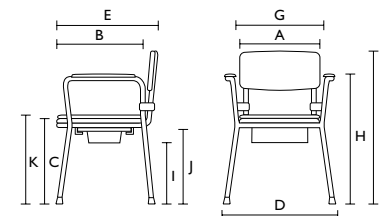

H440 Omega Eco