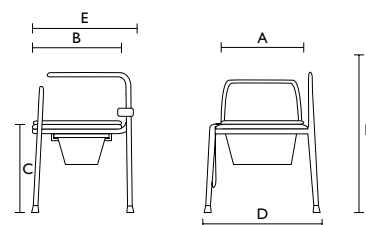

Invacare 9630 Styxo

Invacare **9630 Styxo** har mange funksjoner. Den kan enten brukes som toaletttramme, toalettforhøyer, eller som toalettstol med toalettbøtte. Leveres komplett med toalettbøtte med lokk og sprutsjerm.

Egenskaper

- Setehøyden kan enkelt justeres i 7 trinn, fra 41 cm til 56 cm
- Leveres komplett med toalettsete med lokk, toalettbøtte med lokk og sprutsjerm
- Monteres uten bruk av verktøy og enkel å rengjøre
- Høy maksimal brukervekt: 160 kg

Tekniske data

Produkt	Artikkelnummer		
	H340 Izzo	H440 Omega Eco	9630 Styxo
Toalettstol	H340		9630E
Toalettstol, 5 stk.		1542903	
Mål			
Setebredde	360 mm (A)	450 mm (A)	360 mm (A)
Setedybde	430 mm (B)	430 mm (B)	420 mm (B)
Setehøyde	450-550 mm (C)	405 - 585 mm (C)	410-560 mm (C)
Total bredde	470 mm (D)	580 mm (D)	620 mm (D)
Total dybde	530 mm (E)	530 mm (E)	490 mm (E)
Total høyde	820-920 mm (F)	790 - 970 mm (F)	600-750 mm (F)
Høyde til armlener		620 - 800 mm (G)	
Høyde opp til nedre setekant:			
Med holder for toalettbøtte		335 - 515 mm	
Uten holder for toalettbøtte		345 - 525 mm	
Høyde fra gulv til seteplate		405 - 585 mm	
Bredde mellom armlener		470 mm	
Bredde, intimhull i seteplate		200 mm	
Dybde, intimhull i seteplate		255 mm	
Annen informasjon			
Maks brukervekt	113 kg	140 kg	160 kg
Vekt	8,8 kg	7,5 kg	5,5 kg
Farge	Hvit/lysegrå	Lavendelblå	Grå

H340 Izzo

H440 Omega Eco

9630 Styxo