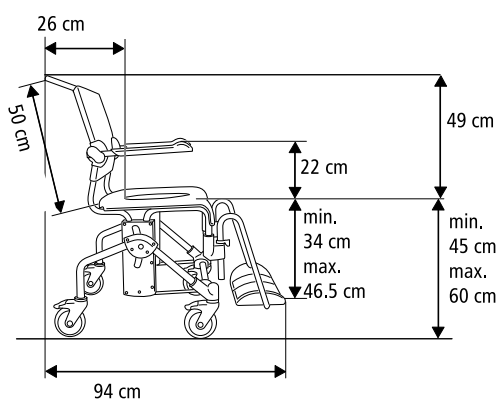

Funksjoner

Større plass

Swift Mobil 160 har 6 cm større plass mellom armstøttene.

Justerbar ryggstøtte

Ryggstøtten kan justeres med borrelåser.

Enkelt å justere høyden

Swift Mobil kan justeres til forskjellige faste setehøyder. Det gjøres enkelt fra begge sider av stolen uten bruk av verktøy.

Ergonomisk fotplate

Den fint kurvede fotplaten gir komfort og stabilitet.