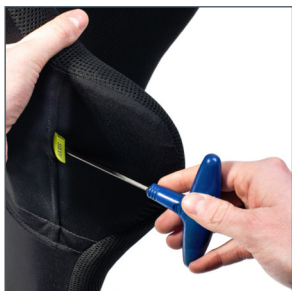

Integrerte justeringer