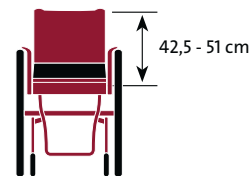

LIVE WITHOUT LIMITS

**QUICKIE**[®]
Live without limits.

Quickie M6

**Maks brukervekt:
295 kg!**

Quickie M6 er en kryssrammestol beregnet for store og tunge brukere.

Stolen kan fås i setebredder fra 55 til 75 cm med en maksimum brukervekt på 295 kg. Tyngdepunktet kan innstilles etter brukers behov. M6 er sammenleggbar og hurtigkopleing på drivhjulene gjør det enkelt å legge sammen stolen og transportere den. Stolens egenvekt er på kun 24 kg. Stolen egner seg godt i kombinasjon med Jay J2 plus produktene.

Tekniske spesifikasjoner Quickie M6

Totalvekt fra ca 24 kg.

Setehøyde :	43*, 47*-50 cm	Maks brukervekt:	295 kg
Bredde sammenslått	35 cm	Svinghjul:	5" og 8"
Vekt tyngste del:	15 kg		
Rammelengder:	45-47 og 50-53 cm		

*] 43 cm: kun med nedbyggingssett, 47cm: kun med 5" svinghjul

Rygghøyden er justerbar. Ulike ryggvinkler kan oppnås ved å bytte ryggør.

Stolen er sammenleggbar, noe som gjør den lett å transportere.

Tyngdepunktet kan innstilles individuelt.