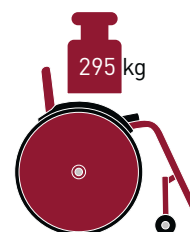

LIVE WITHOUT LIMITS

**QUICKIE**[®]
Live without limits.

Quickie M6

**Maks brukervekt:
295 kg!**

Quickie M6 er en kryssrammestol beregnet for store og tunge brukere.

Stolen kan fås i setebredder fra 55 til 75 cm med en maksimum brukervekt på 295 kg. Tyngdepunktet kan innstilles etter brukers behov. M6 er sammenleggbar og hurtigkopleing på drivhjulene gjør det enkelt å legge sammen stolen og transportere den. Stolens egenvekt er på kun 24 kg. Stolen egner seg godt i kombinasjon med Jay J2 plus produktene.

Vårt art.nr:	HMS nr:	Beskrivelse:
4000	122488	Quickie M6 sb 55 cm
4001	139245	Quickie M6 sb 60 cm
4002	144940	Quickie M6 sb 65 cm
4003	127146	Quickie M6 sb 70 cm
4004		Quickie M6 sb 75 cm

LIVE WITHOUT LIMITS

Tekniske spesifikasjoner Quickie M6

Totalvekt fra ca 24 kg.

Setehøyde :	43*, 47*-50 cm	Maks brukervekt:	295 kg
Bredde sammenslått	35 cm	Svinghjul:	5" og 8"
Vekt tyngste del:	15 kg		
Rammelengder:	45-47 og 50-53 cm		

*] 43 cm: kun med nedbyggingssett, 47cm: kun med 5" svinghjul

Rygghøyden er justerbar. Ulike ryggvinkler kan oppnås ved å bytte ryggør.

Stolen er sammenleggbar, noe som gjør den lett å transportere.

Tyngdepunktet kan innstilles individuelt.