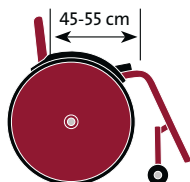

LIVE WITHOUT LIMITS

**QUICKIE**[®]
Live without limits.

Quickie M6

**Maks brukervekt:
295 kg!**

Quickie M6 er en kryssrammestol beregnet for store og tunge brukere.

Stolen kan fås i setebredder fra 55 til 75 cm med en maksimum brukervekt på 295 kg. Tyngdepunktet kan innstilles etter brukers behov. M6 er sammenleggbar og hurtigkopleing på drivhjulene gjør det enkelt å legge sammen stolen og transportere den. Stolens egenvekt er på kun 24 kg. Stolen egner seg godt i kombinasjon med Jay J2 plus produktene.

Tekniske spesifikasjoner Quickie M6

Totalvekt fra ca 24 kg.

Setehøyde :	43*, 47*-50 cm	Maks brukervekt:	295 kg
Bredde sammenslått	35 cm	Svinghjul:	5" og 8"
Vekt tyngste del:	15 kg		
Rammelengder:	45-47 og 50-53 cm		

*] 43 cm: kun med nedbyggingssett, 47cm: kun med 5" svinghjul

Rygghøyden er justerbar. Ulike ryggvinkler kan oppnås ved å bytte ryggør.

Stolen er sammenleggbar, noe som gjør den lett å transportere.

Tyngdepunktet kan innstilles individuelt.