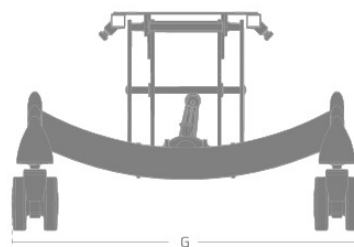

# Nandu understell til x:panda

- Lite og nett understell som tar svært liten plass
- Manuell heving og senking
- Kommer helt ned mot gulvet
- Tiltområde fra 0° til +8° gir muligheter for en aktiv sittestilling
- Adapter
- Kjørebøyle

## Artikkelnummer understell

HMS ART. NR.	LEV. ART. NR.	BESKRIVELSE
	3285101	Str. 1
	3285102	Str. 2

## Mål og vekt

STØRRELSE	SETETILT (A1)	BREDDE (G)	LENGDE (I)	HØYDE GULV TIL SETEFESTE	VEKT	MAKS BELASTNING
Str. 1	8°	50 cm	56 cm	16-31 cm	7 kg	50 kg
Str. 2	8°	50 cm	56 cm	26-41 cm	7 kg	50 kg