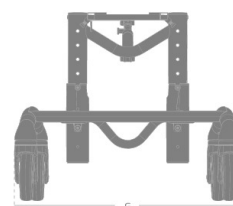

Strongbase inne-understell til x:panda (str.4)

- Nytt inne-understell for tyngre brukere (Maks 120 kg)
- Svært stabilt
- Hjul med innebygget retningssperre
- Kun manuell hev og senk (med sveiv)
- Tilt -10° - +25°
- Kjørebøyle leveres som standard
- Mulighet for ekstern tilt med hendel på kjørebøyle
- Setet (x:panda 4) skrues fast på understellet uten bruk av adapterplate

Artikkelnummer understell

HMS. ART. NR.	LEV. ART. NR.	BESKRIVELSE
	3289508	Manuell hev/senk

Mål og vekt

BESKRIVELSE	BREDDE	LENGDE (H)	HØYDE (I) GULV TIL SETEFESTE	VEKT	MAKS BELASTNING
Manuell hev/senk	60 cm	70 cm	16-70 cm	15,5 kg	120 kg

Tilbehør og reservedeler

Tilbehør

HMS art. nr.	Lev. art. nr.	Beskrivelse
	318911610-99L	Adapter monteres direkte på understellet. Brukes ved bruk av andre sitteenheter med påmontert adapterplate.
100911	3182301-62	Adapterplate i plast, til andre typer sitteenheter