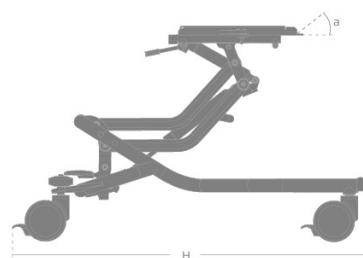

High Low ute-understell til x:panda

- Markedets mest brukte uteunderstell
- Egner seg også godt innendørs hvis det er god plass (skole)
- Gassfjær eller elektrisk hev og senk
- Hele 40° tilt
- Tilt på kjørebøylen
- Kan brukes til andre sittemoduler ved montering av adapterplate
- Låsbare bakhjul
- Luftfylte hjul (kompakte hjul som tilbehør)
- Leveres standard med kjørebøyle
- Mulighet for ekstern tilt med hendel på kjørebøyle
- Krasjtestet og godkjent for bruk i bil
- Passer til x:panda str. 1, 2 og 3

Artikkelnummer understell

HMS. ART. NR.	LEV. ART. NR.	BESKRIVELSE
	3289613	Str. 1 m/gass til x:panda str. 1 og 2
	3289615	Str. 2 m/gass til x:panda str. 3
	3289613EL	Str. 1 m/el til x:panda str. 1 og 2
	3289615EL	Str. 2 m/el til x:panda str. 3

Mål og vekt

STØRRELSE	BREDD	LENGDE	LØFTEHØYDE	VEKT	MAKS BELASTNING
Str. 1+2 m/gass	62 cm	96 cm	26-70 cm	17,5 kg	60 kg
Str. 3 m/gass	62 cm	111 cm	33-64 cm	20 kg	60 kg
Str. 1+2 m/el	62 cm	96 cm	26-70 cm	18 kg	60 kg
Str. 3 m/el	62 cm	111 cm	33-64 cm	20,5 kg	60 kg

Strongbase inne-understell til x:panda (str.4)

- Nytt inne-understell for tyngre brukere (Maks 120 kg)
- Svært stabilt
- Hjul med innebygget retningssperre
- Kun manuell hev og senk (med sveiv)
- Tilt -10° - +25°
- Kjørebøyle leveres som standard
- Mulighet for ekstern tilt med hendel på kjørebøyle
- Setet (x:panda 4) skrues fast på understellet uten bruk av adapterplate