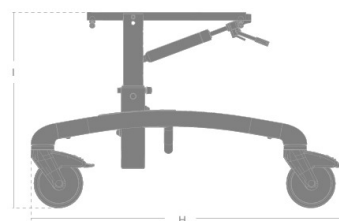

High Low ute-understell til x:panda

- Markedets mest brukte uteunderstell
- Egner seg også godt innendørs hvis det er god plass (skole)
- Gassfjær eller elektrisk hev og senk
- Hele 40° tilt
- Tilt på kjørebøylen
- Kan brukes til andre sittemoduler ved montering av adapterplate
- Låsbare bakhjul
- Luftfylte hjul (kompakte hjul som tilbehør)
- Leveres standard med kjørebøyle
- Mulighet for ekstern tilt med hendel på kjørebøyle
- Krasjtestet og godkjent for bruk i bil
- Passer til x:panda str. 1, 2 og 3

Strongbase inne-understell til x:panda (str.4)

- Nytt inne-understell for tyngre brukere (Maks 120 kg)
- Svært stabilt
- Hjul med innebygget retningssperre
- Kun manuell hev og senk (med sveiv)
- Tilt -10° - +25°
- Kjørebøyle leveres som standard
- Mulighet for ekstern tilt med hendel på kjørebøyle
- Setet (x:panda 4) skrues fast på understellet uten bruk av adapterplate

Artikkelnummer understell

HMS. ART. NR.	LEV. ART. NR.	BESKRIVELSE
	3289508	Manuell hev/senk

Mål og vekt

BESKRIVELSE	BREDDE	LENGDE (H)	HØYDE (I) GULV TIL SETEFESTE	VEKT	MAKS BELASTNING
Manuell hev/senk	60 cm	70 cm	16-70 cm	15,5 kg	120 kg