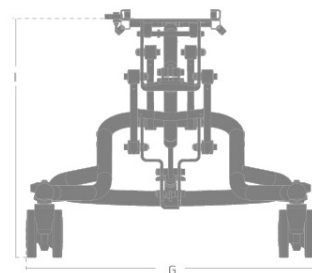

High Low ute-understell til x:panda

- Markedets mest brukte uteunderstell
- Egner seg også godt innendørs hvis det er god plass (skole)
- Gassfjær eller elektrisk hev og senk
- Hele 40° tilt
- Tilt på kjørebøylen
- Kan brukes til andre sittemoduler ved montering av adapterplate
- Låsbare bakhjul
- Luftfylte hjul (kompakte hjul som tilbehør)
- Leveres standard med kjørebøyle
- Mulighet for ekstern tilt med hendel på kjørebøyle
- Krasjtestet og godkjent for bruk i bil
- Passer til x:panda str. 1, 2 og 3

Artikkelnummer understell

HMS. ART. NR.	LEV. ART. NR.	BESKRIVELSE
	3289613	Str. 1 m/gass til x:panda str. 1 og 2
	3289615	Str. 2 m/gass til x:panda str. 3
	3289613EL	Str. 1 m/el til x:panda str. 1 og 2
	3289615EL	Str. 2 m/el til x:panda str. 3

Mål og vekt

STØRRELSE	BREDD	LENGDE	LØFTEHØYDE	VEKT	MAKS BELASTNING
Str. 1+2 m/gass	62 cm	96 cm	26-70 cm	17,5 kg	60 kg
Str. 3 m/gass	62 cm	111 cm	33-64 cm	20 kg	60 kg
Str. 1+2 m/el	62 cm	96 cm	26-70 cm	18 kg	60 kg
Str. 3 m/el	62 cm	111 cm	33-64 cm	20,5 kg	60 kg

Strongbase inne-understell til x:panda (str.4)

- Nytt inne-understell for tyngre brukere (Maks 120 kg)
- Svært stabilt
- Hjul med innebygget retningssperre
- Kun manuell hev og senk (med sveiv)
- Tilt -10° - +25°
- Kjørebøyle leveres som standard
- Mulighet for ekstern tilt med hendel på kjørebøyle
- Setet (x:panda 4) skrues fast på understellet uten bruk av adapterplate