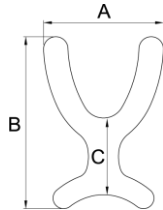

Zitzi Sharky Pro 2
Zitzi Flipper Pro Flex understell

Standard farge

153032

Utvalgt tilbehør – se bestillingsskjema for mer

HMS nr.	Art. nr.	Beskrivelse
238725	153320	Bolstøtte str. 1 fast, høyre
238726	153321	Bolstøtte str. 1 fast, venstre
238727	153322	Bolstøtte str.2 fast, høyre
238728	153323	Bolstøtte str.2 fast, venstre
238729	153324	Bolstøtte forsterket fast str. 1 høyre svart
238730	153325	Bolstøtte forsterket fast str. 1 venstre svart
238731	153326	Bolstøtte forsterket fast str. 2 høyre svart
238732	153327	Bolstøtte forsterket fast str. 2 venstre svart
238733	153328	Bolstøtte utsvingbar str. 1 høyre svart
238734	153329	Bolstøtte utsvingbar str. 1 venstre svart
238735	153330	Bolstøtte utsvingbar str. 2 høyre svart
238736	153331	Bolstøtte utsvingbar str. 2 venstre svart
140781	77013	Pro Mini str. L inkl. vannrettstag
210093	770162	Pro Heads Up str. M lang inkl. vannrettstag
163993	374003	Sternum vest Pro str. M
239382	374004	Sternum vest Pro str. L

Utvalgt tilbehør

Bolstøtte, høyre og venstre
153320-153323

Pro Mini

Pro Heads Up

Sternumvest

Sternum	A	B	C
XS	20 cm	26 cm	9 cm
S	21 cm	31 cm	14 cm
M	25 cm	37 cm	17 cm
L	33 cm	50 cm	20 cm

Tekniske data

Zitzi Sharky Pro	str.1	str.2
Zitzi Sharky Pro	Str. 1	Str. 2
Kroppslengde	150 - 180 cm	170 - 195 cm
Setebredde	36/39/42 cm	43/46/49 cm
Setedybde	37 - 47 cm	45 - 55 cm
Axillehøyde	35 - 50 cm	40 - 55 cm
Rygg høyde	67 cm	77 cm
Dybde bolstøtte	21 cm	25 cm
Mellom bolstøtter	27 - 35 cm	30 - 38 cm
Windswept	9°	9°
Hofte vinkel	-10 til 25°	-10 til 25°
Abduksjon/adduksjon	+18/-9°	+18/-9°
Vekt*	14 kg	15 kg
Max brukervekt	130 kg	130 kg

*vekt sete/rygg/bolstøtte

Valg av understell

Sittesystem	Zitzi Flipper Pro			Flipper Pro Flex	Zitzi Guppy		Zitzi Seabass Pro		
	Str. 1	Str. 2	Str. 3		Str. 1	Str. 2	Str. 1	Str. 2	Str. 3
Zitzi Sharky Pro str. 1			X	X					X ²
Zitzi Sharky Pro str. 2			X	X					X ²

X² avhenger av hjulstørrelse