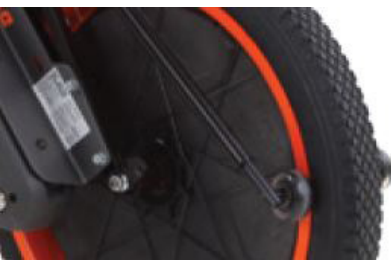

Oppfellbare støtteben

To standard modeller med forskjellig motor

- BionX P 250 - komfortabel og sammenhengende kjøring (dreiemoment 9/40 Nm, 250 W kraft)
- BionX D-Serie - kraftigere, for mer krevende kjøring (dreiemoment 25/50 Nm, 250 W kraft)