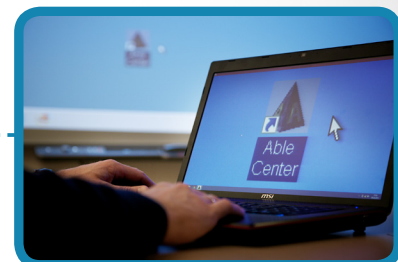

AbleGrabber sender video trådløst fra Smart Board og prosjektor.
HMS nr.: 214333
Lev.art.nr.: 300195