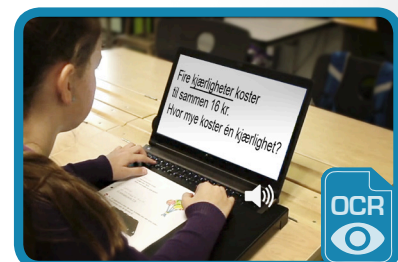

ekstrautstyr

Modul OCR lese-TV - 6 språk for bilde til tekst og tale.
HMS nr.: 215116
Lev.art.nr.: 300196

ekstrautstyr