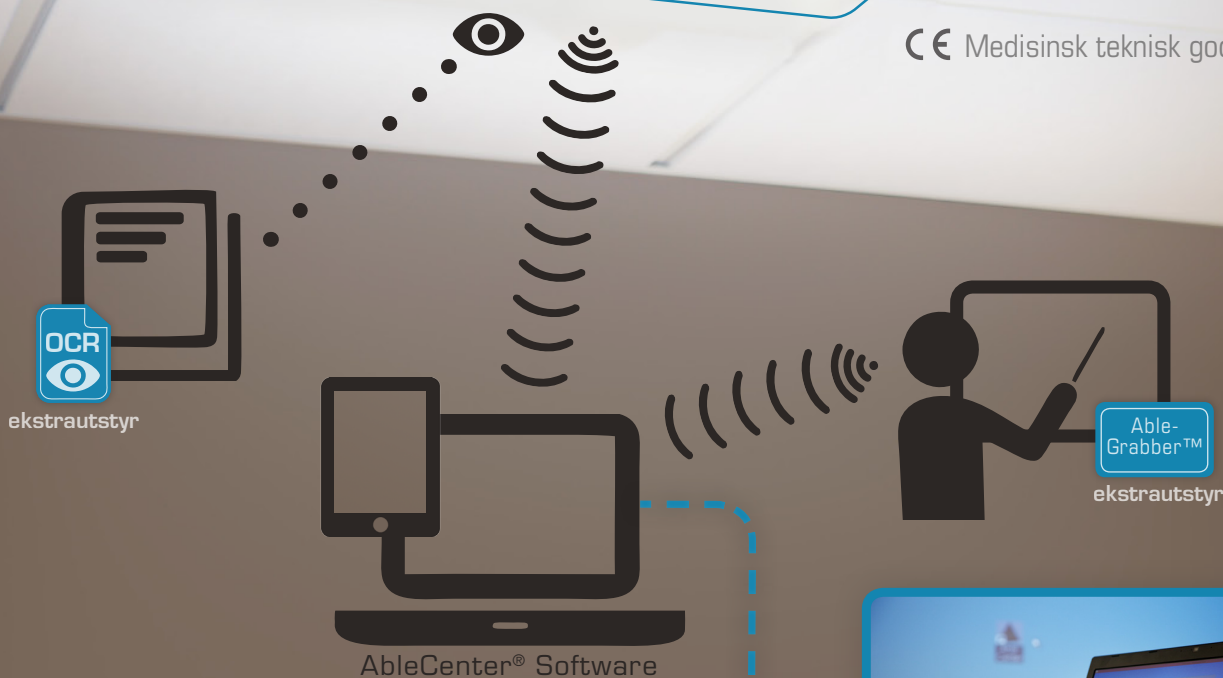

Nytt design

AbleCenter® Lese-TV AC-02

totalløsningsen for svaksynte *for håndskrift!*

AbleCenter® AC-02 kobles via trådløst til laptop, tablet og smartboard.

CE Medisinsk teknisk godkjent 

AbleCenter® AC-02 inkluderer:

- **HD-kamera** montert i taket
- **Software** for kamerakontrol
- **Kryptert** bruker login
- **Support** for enkel introduksjon

Spesifikasjoner:

- 720p/1080p, 50fps
- 32x optisk zoom
- 30x digital zoom
- Wi-Fi 802.11ac
- Wi-Fi 802.11n

AbleGrabber sender video trådløst fra Smart Board og prosjektor.
HMS nr.: 214333
Lev.art.nr.: 300195

ekstrautstyr

Modul OCR lese-TV - 6 språk for bilde til tekst og tale.
HMS nr.: 215116
Lev.art.nr.: 300196