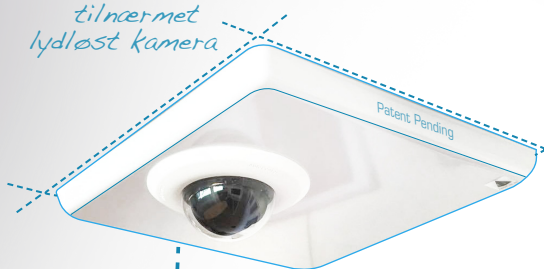

Nytt design

AbleCenter® Lese-TV AC-02

valgfritt ekstrautstyr for håndskrift!

tilnærmet
lydløst kamera

AbleCenter® AC-02 med kamera, programvare og support for introduksjon.
HMS nr.: 223373
Lev.art.nr.: 200250

ekstrautstyr