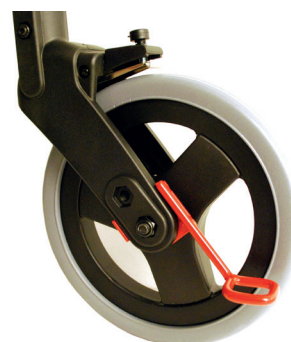

Slepebrems Art nr 10620 HMS nr. 214939		Kurv med håndtak Art nr 10601 HMS nr. 21493 I	
Gjør rullatoren tyngre å trille			
Oksygenholder Art nr 10615		Enhåndsbrems Lav Art nr 10653 Høy Art nr 10654 bruk av brems med en hånd	
Gir trygg forvaring av oksygentank			
Krykkeholder Art nr 10603 HMS nr. 214930		Brett 57 cm Art nr 10602 HMS nr. 214935	

neXus standard og low

Meget lav vekt, fra 6,8 kg

Myk veske/kurv

Polstret ryggbånd med to
sittestillinger

neXus er en moderne, stabil og lettrullende rullator med et flott design. Den har en "X" formet rammekonstruksjon og foldes sammen fra side til side som gjør at den er rask og enkel å folde sammen.