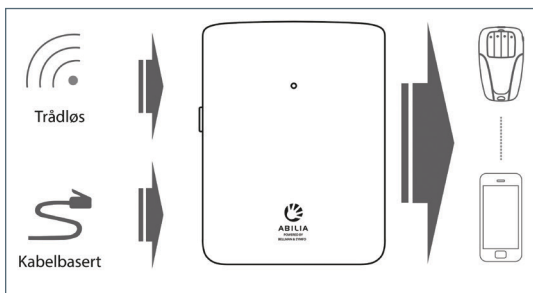

ALL IN ONE

All in One er en universalløsning for viderevarsling. Løsningen består av to hovedenheter; en universalsender og en mottaker, ofte kalt Pager.

All in One kan viderevarsle fra alle typer kabelbaserte sensorer og et utvalg av trådløse sendere, som for eksempel armbåndssendere og universalsendere.

All in One kan viderevarsle til mottakeren, men også til mobiltelefon.

Typiske bruksområder er viderevarsling fra epilepsialarmer eller for å varsle at en kollega trenger bistand.

SIKKERHET

Det er lagt stor vekt på god rekkevidde og sikkerhet. All in One har en såkalt heartbeatfunksjon som varsler hvis man havner utenfor rekkevidde eller at det av andre grunner ikke er kontakt mellom sender og mottaker.

ALL IN ONE

- God rekkevidde, over 600 m i fri sikt
- Mulighet for varsling til både mottaker og mobiltelefon
- Mulighet for viderevarsling fra både kabelbaserte og trådløse sensorer
- Heartbeat/ sikkerhet, varsling dersom det ikke er kontakt mellom sender og mottaker
- intuitiv, enkel montering og enkel i bruk
- Mottakeren kan motta varsler fra 4 ulike universalsendere

ALL IN ONE BASIC

All in One leveres også i en enklere versjon med mulighet for viderevarsling fra kabelbaserte sensorer til en håndmottaker. All in One Basic har samme gode rekkevidde og sikkerhet som hovedmodellen.

All in One kan utstyres med et innstikkskort for mottak fra trådløse sendere, og med SIM kort holder for varsling til mobiltelefon.

All in One kan leveres med kortene ferdig montert.

All in One

> ARTIKKELNUMMER: 330701 All in One | HMS nr 212977

> ARTIKKELNUMMER: 330700 All in One Basic | HMS nr 212976

> ARTIKKELNUMMER: 330706 Bevegelsessensor

> ARTIKKELNUMMER: 330708 Universalsender

> ARTIKKELNUMMER: 330709 Armbåndssender

> BESØK VÅR HJEMMESIDE for mer informasjon