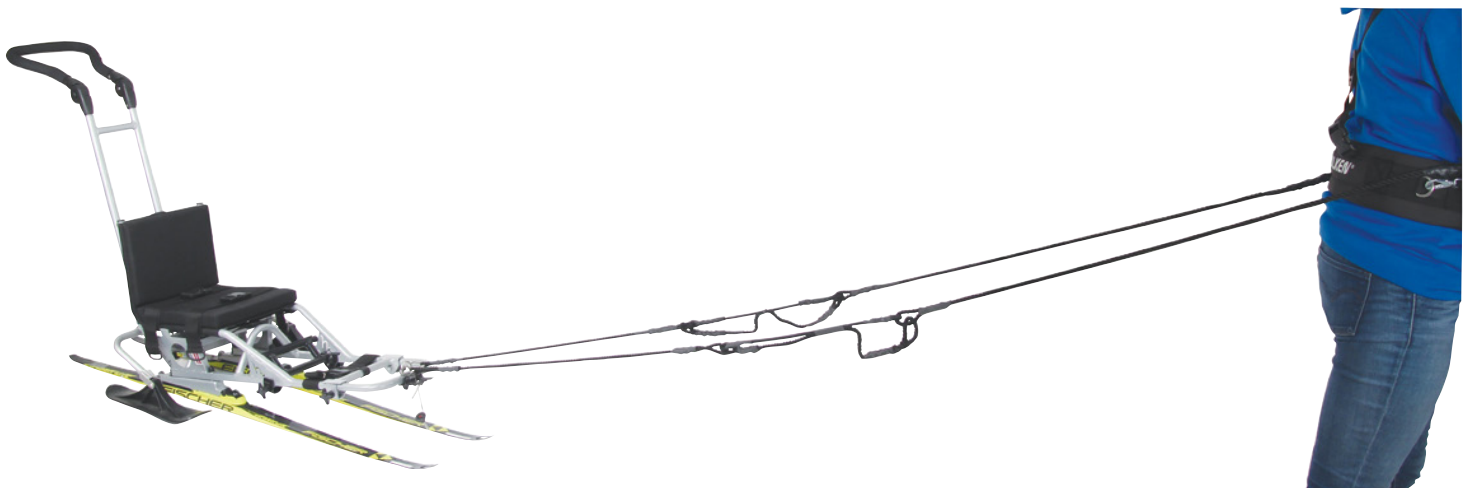

Sele med kryssreimer og festekroker + 2 elastiske tau m/karabinkroker