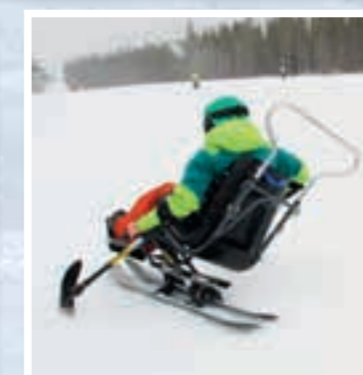

SitSki Norway AS Imerslundveien 45, 2323 Ingeberg
Telefon 971 11 880 E-post: olemorten@sitski.no www.sitski.no
Forhandlere i hele Norge – be om utprøving.