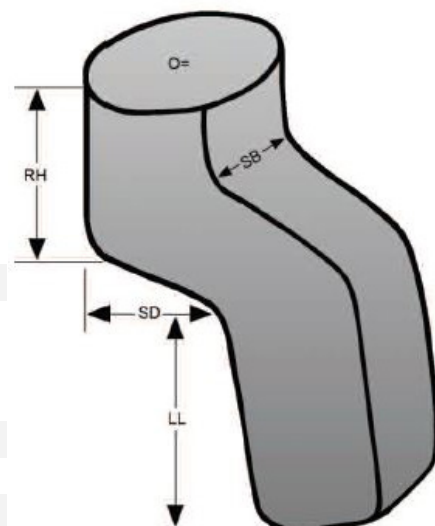

Den nye utløsermekanismen «clip-A-go» gjør det svært enkelt å ta av seteenheten fra understellet.

Seteenheten kan også monteres mot kjøreretning dersom man ønsker bedre oversikt over barnet. Dixie legges enkelt sammen ved å trekke opp to hendler på rammen.

## Standard utsyr

- Avtakbar og vendbar seteenhet
- Justering av setebredde
- Justering av bolbredde
- Vinkel- og høydejusterbar fotstøtte
- Vinkeljusterbar fotplate
- 8"/10,5" kompakte hjul
- Avtakbar sikkerhetsbøyle
- Høydejusterbar, ergonomisk kjørebøyle
- Kurv
- Kalesje
- Abduksjonskloss
- Hodestøtte
- 5-punktsbelte
- Regntrekk

Dixie med omvendt kjøreretning

Dixie i horisontal hvilestilling

Dixie posisjoneringsutstyr; sete- og sidepolstringer, hodestøtte, sikkerhetsbøyle og abduksjonskloss

Artikkelnr.	HMS nr.	Beskrivelse
D4PWKPYYY	232332	Dixie barnevogn