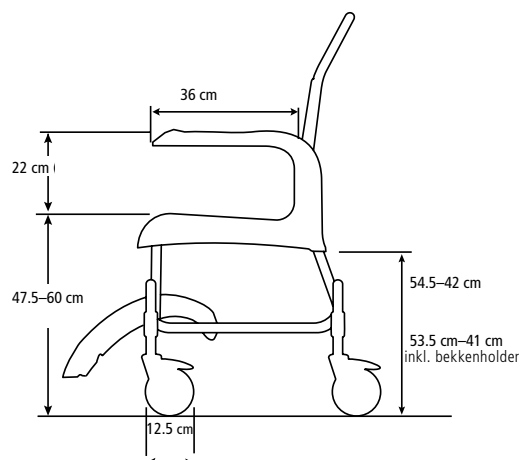

Etac Clean høydejusterbar

Justerbar opp til 60 cm setehøyde.

Enkel høydejustering

Høyden kan justeres for å passe perfekt over toalettet. Den kan også settes til å matche en bestemt forflytnings situasjon, for eksempel fra seng til Clean. Justeringen gjøres enkelt uten behov for verktøy.

Se vårt store utvalg tilbehør på sidene 40-41.

Beskrivelse	HMS nr.	Art. nr.
Clean h.justerbar m/bekkenholder	161969	80209207
Clean h.justerbar m/bekkenholder og bekken		80209204

Materiale

Ramme: Pulverlakkerte stålrør
Sete/rygg: Polypropylen
Armstøtter: Polypropylen
Fotplate: Polypropylen
Hjul med kulelager:
Polyamid/TPE/Rustfrie stålrør
Hjulbeslag: Polyamid
Høydejusterbare rør: Rustfritt stål

Vekt
14,2 kg

Rengjør produktet med et løsemiddelfritt rengjøringsmiddel (pH 6-9), eller med 70% desinfeksjonsmiddel. Kan dekontamineres ved maks 85 ° hvis nødvendig.

Andre mål: Total bredde: 55 cm. Bredde mellom armstøtter: 43,5 cm. Setebredde: 48 cm.