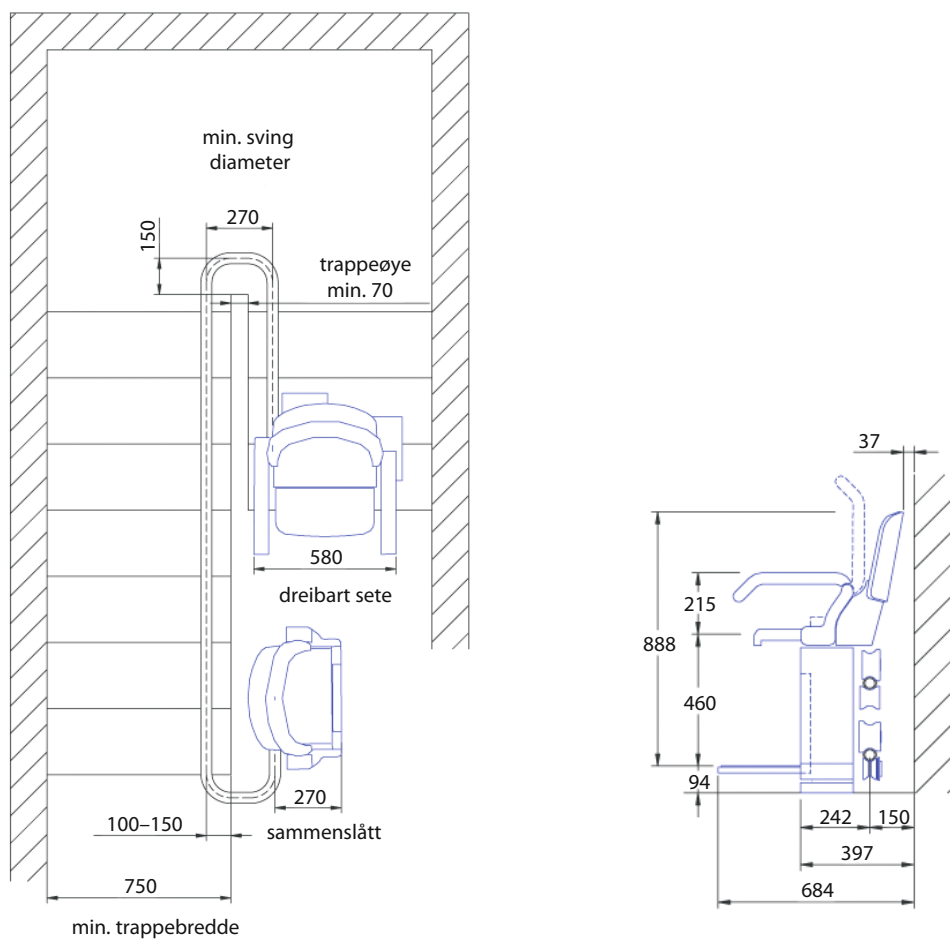

Stannah

Hiro 160

Seteheis for trapper med sving

En ledende leverandør av hjelpemidler
for tilgjengelighet!

www.stannah.no

Stannah

Tekniske data

Spenning	1 x 230 V~ (for batterilader).
Effekt	Ca. 1500 W. 10A jordet stikkontakt frem til batterilader – legges av elektriker.
Last	135 kg (standard). Kan leveres med max. last 160 kg.
Løftehøyde	Ubegrenset.
Hastighet	Ca. 0,13 meter/sekund – ca. 7,8 meter/min.

– for trapper med sving

Hiro 160 har en rekke brukervennlige nyheter som møter krav til sikkerhet, komfort og pålitelighet. Med sitt enkle og pene design passer heisen inn i de fleste hjemmemiljøer. Selv i smale trapper er det plass til en Hiro 160. Når fotbrettet foldes opp i parkert stilling, blir det god plass til gangtrafikk i trappen.

Hiro 160 leveres med automatisk setesving (på toppen av trappen). Heisen kan kjøre i meget krappe svinger; helt ned til 25 cm i diameter.

Hiro 160 har standard brukervekt på 135 kg, men kan leveres med brukervekter helt opp til 160 kg på bestilling. Heisen kan også leveres for utendørs montering.