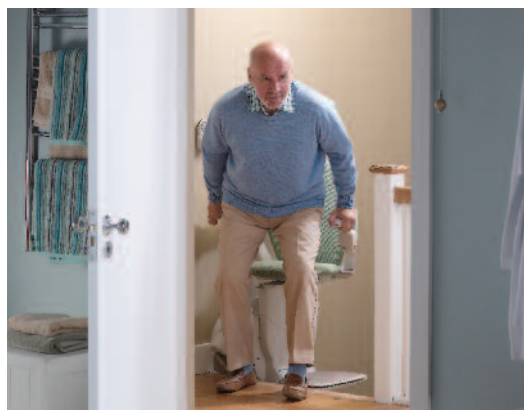

2. Bare fold ut begge armlenene, setet og fotbrettet og Starla er klar for bruk

3. Beveg sakte den smale kontrollen og Starla kjører smidig opp eller ned trappen

4. På toppen av trappen kan du svinge Starla-stolen rundt for å gå av på sikkert vis