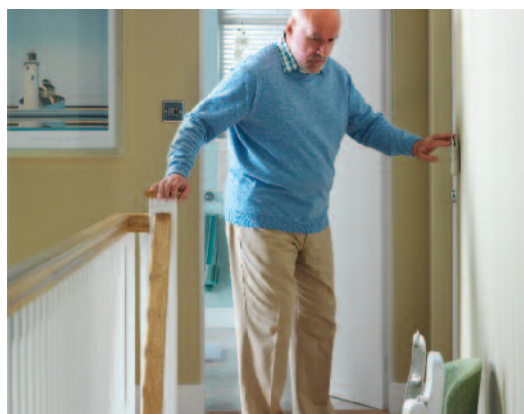

2. Bare fold ut begge armlenene, setet og fotbrettet og Starla er klar for bruk

3. Beveg sakte den smale kontrollen og Starla kjører smidig opp eller ned trappen

4. På toppen av trappen kan du svinge Starla-stolen rundt for å gå av på sikkert vis

5. Når den ikke er i bruk, kan du la Starla være i den utsvingte stillingen for å lage en sikkerhetsbarriere

6. Bruk den veggmonterte fjernkontrollen til å påkalle Starla til toppen eller bunnen av trappen