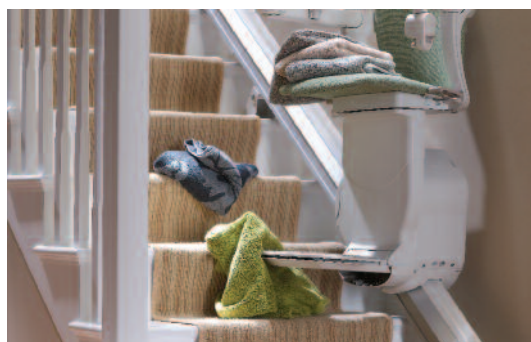

Sikkerhetslister

Hvis Starla møter en hindring på trappen, vil spesielle sensorer føre til at den stanser umiddelbart