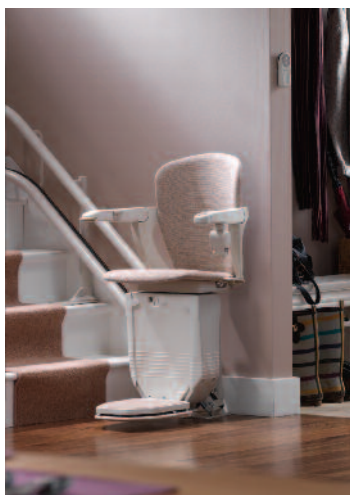

Starla trappeheis: Svingtrapper

Her hos Stannah vet vi at alle svingtrapper er forskjellige. De kan komme med forskjellige svinger og hjørner, eller de kan ha én eller flere trappeavsatser eller ganger. Derfor sørger vi for at vår Starla trappeheis for svingtrapper er totalt tilpasningsdyktig ved å skreddersy våre buede skinner til å passe inn i trappen din.

Skreddersydd for alle konturer eller hjørner

Vi utformer vår Starla trappeheis for svingtrapper spesielt for ditt hjem, med buede skinner som er laget etter mål fra trappen din. Det betyr at skinnen vil sitte helt tett inntil konturene i trappen, svøpe tett rundt hjørner, ganger og trappeavsatser slik at den går i ett med omgivelsene. Denne tettsittende tilpasningen i kombinasjon med den minimalistiske profilen sørger også for at det er god nok plass igjen for andre personer som bruker trappen, uten at noe blokkerer veien. Og den elegante designen sørger for at skinnen glir diskret inn i bakgrunnen.

Våre buede skinner er også supersterke. Hver og en er laget med to solide og konturerte rør for ekstra robusthet og holdbarhet. Skinnene våre kommer også i et utvalg av seks vakre farger for å passe inn i innredningen. Velg fra vår standard perle som vises på bildet, eller beige, vindusgrå, kullsvart, okerbrun eller nøttebrun.

Du velger siden av trappen du liker best

Fordi den buede skinnen er skreddersydd og festet til trappen i stedet for veggen, kan vi få Starla trappeheisen til å passe på hvilken som helst side av trappen.

Du velger selv.

Følger hver kontur

Vår nyskapende teknologi gjør at vi kan utforme og lage den buede skinnen slik at den passer inn og stiger perfekt med hver dreining og sving i trappen din