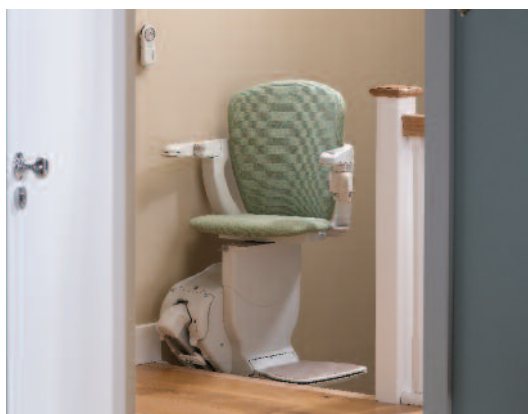

5. Når den ikke er i bruk, kan du la Starla være i den utsvingte stillingen for å lage en sikkerhetsbarriere