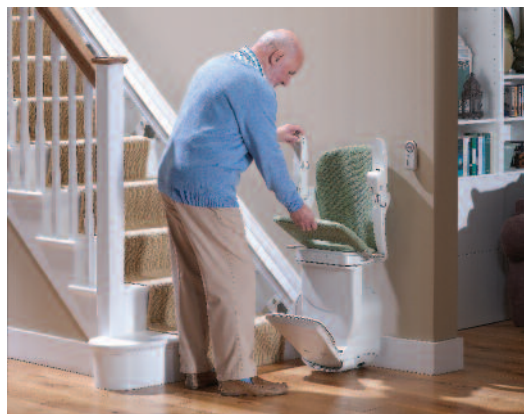

2. Bare fold ut begge armlenene, setet og fotbrettet og Starla er klar for bruk