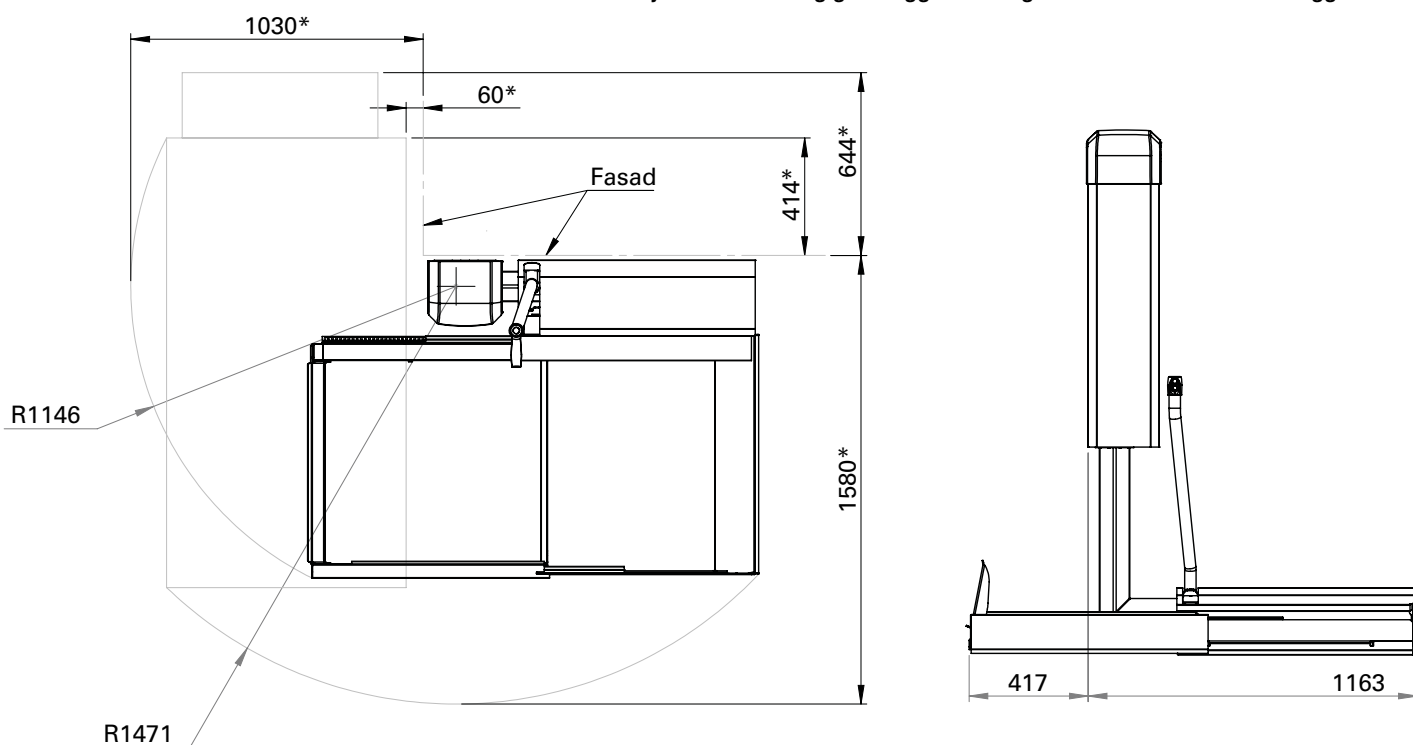

Rask installasjon og enkelt vedlikehold

Cibes SwingOn monteres enkelt direkte på veggen. Installasjonen gjøres på en dag. Konstruksjonen er robust og alle deler sitter lett tilgjengelig for vedlikehold.

Egenskaper	SwingOn
Plassering	Innendørs/utendørs
IP grad / tetthetsgrad (fukt)	IP44
Løftekapasitet	300 kg
Løftehøyde	Maks 500 mm
Dimensjoner plattform i parkert stilling	1160x1290x240 mm
Standard plattformmål	700x830-1400 mm
Antall stopp	2
Monteringsalternativ	Høyre / venstre
Merkehastighet (m/s)	Maks 0,02 m/s
Sikkerhet	Overlast, batteridrift, nøkkelbryter for betjening
Tilpasset brukerne	Taktil skrift på knapper
Drivsystem	Skruedrift
Avansert styresystem	Databasert microprosessor
Spenning / tilførsel	1 fas 220/240 VAC, 1 A
Driftsspenning	24V DC, batteridrift
Manøvrering	Påholden knapp
Apparatskap/maskinrom	Integrert
Farge	Grå RAL 9022. Lue: Svart.
Sertifisering	MD 2006/42/EC
Produsert i	Sverige
Tilvalg	Nøkkelbryterfunksjon Trådløs fjernbetjening