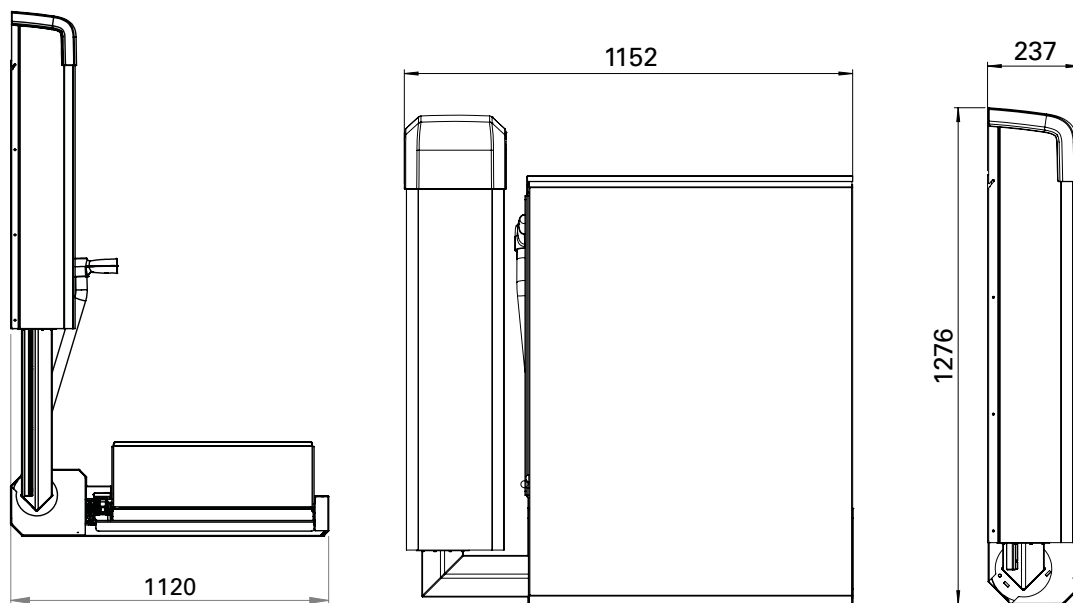

Egenskaper	SwingOn
Plassering	Innendørs/utendørs
IP grad / tetthetsgrad (fukt)	IP44
Løftekapasitet	300 kg
Løftehøyde	Maks 500 mm
Dimensjoner plattform i parkert stilling	1160x1290x240 mm
Standard plattformmål	700x830-1400 mm
Antall stopp	2
Monteringsalternativ	Høyre / venstre
Merkehastighet (m/s)	Maks 0,02 m/s
Sikkerhet	Overlast, batteridrift, nøkkelbryter for betjening
Tilpasset brukerne	Taktil skrift på knapper
Drivsystem	Skruedrift
Avansert styresystem	Databasert microprosessor
Spenning / tilførsel	1 fas 220/240 VAC, 1 A
Driftsspenning	24V DC, batteridrift
Manøvrering	Påholden knapp
Apparatskap/maskinrom	Integrert
Farge	Grå RAL 9022. Lue: Svart.
Sertifisering	MD 2006/42/EC
Produsert i	Sverige
Tilvalg	Nøkkelbryterfunksjon Trådløs fjernbetjening

Vi anbefaler at kun brukere, butikkansatte og huseiere har tilgang til heis.
Vi anbefaler ikke offentlig bruk.

For mer detaljert informasjon om produktet og dens tilbehør kontakt Cibes Lift AB. Produktinformasjonen er generell der vi forbeholder oss retten til å endre både design og spesifikasjoner. Ingen krav skal tolkes som garantier eller betingelser, direkte eller indirekte, for noen produkt, dets egnethet for et bestemt formål eller kvalitet. Mindre avvik i fargegjengivelse kan forekomme.

©Cibes Lift Group 2016