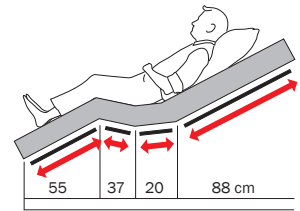

Trykkforebyggende sengeflate

Når pasienten blir sengeliggende endres pleiebehovet. Endring av liggestilling er viktig for komfort samt for å forhindre liggesår. Carisma sengen har en dynamisk sengeflate, med ryggtilbakeføring og automatisk forlengelse av setedel slik at man får god sittekomfort og trykkfordeling.