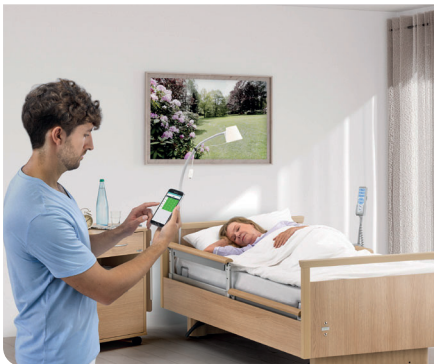

Art.nr.	Beskrivelse
628166	SafeSense 3 (integert)
628167	SafeSense 3 (frittstående)

Bevegelsesovervåking i sanntid

Monitor på telefon, nettbrett eller PC

Utstigningsvarsling forebygger fall

- ▶ Forebygger fallulykker med akuttalarm
- ▶ Forbedrer pasientens opplevelse i sengen
- ▶ Forebygger trykksår
- ▶ Forenkler pleieoppgaver for personell
- ▶ Velg mellom integrert løsning til Sentida pleiesenger eller frittstående løsning til andre pleiesenger