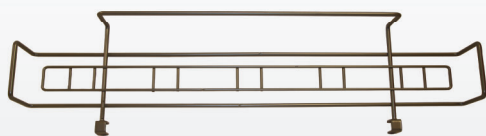

Tilbehør til SafeSense 3

Art.nr.	Beskrivelse
628168	Fuktmatte
628169	LED-lys under seng

SENGER

SENTIDA OG CARISMA – TILBEHØR

Sengeflateforlenger

Art.nr.	HMS nr.	Beskrivelse
---------	---------	-------------

628148	253743	Sengeflateforlenger 20 cm
628149		Sengeflateforlenger 20 cm (B80 cm)

Sengegrindforlenger til Sentida

Art.nr.	Beskrivelse
---------	-------------

628146	Sengegrindforlenger Sentida Bøk
628147	Sengegrindforlenger Sentida Cacao
628154	Sengegrindforlenger Sentida Eik
628155	Sengegrindforlenger Sentida Bjørk