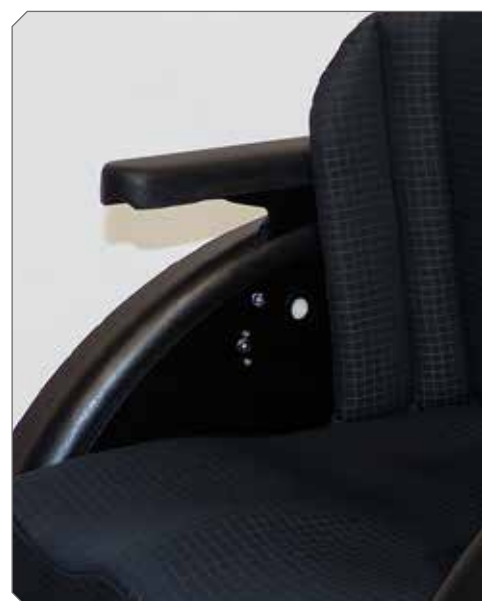

Oversikt over standard utstyr og tilbehør

Justering av tyngdepunkt, med bruker sittende i stolen

Vinkelregulerbar rygg

Justerbar rygghøyde

Justerbar setedybde

Alternative festemuligheter for fiksering

Drivringer med 2 justeringsbredder

Cleo - utstyr og tilbehør

Med stort svingbart forhjul kommer du deg enklere fram i terrenget!

Abdusert front

Kompakt, lett og sportslig

6 graders cambring

Cleo er praktisk, komfortabel og lettkjørt.

Høydejusterbar rygg

Dybdejusterbar seteenhet 8 cm

Sideplater med armlener - avtagbare og vinkeljusterbar rygg

Cleo - utstyr og tilbehør

Tippesikring er standard på Cleo

Fotplate ALU vinkeljusterbar

Cleo er lettkjørt!

Basisplater med en mengde muligheter - uten bytte av hjul