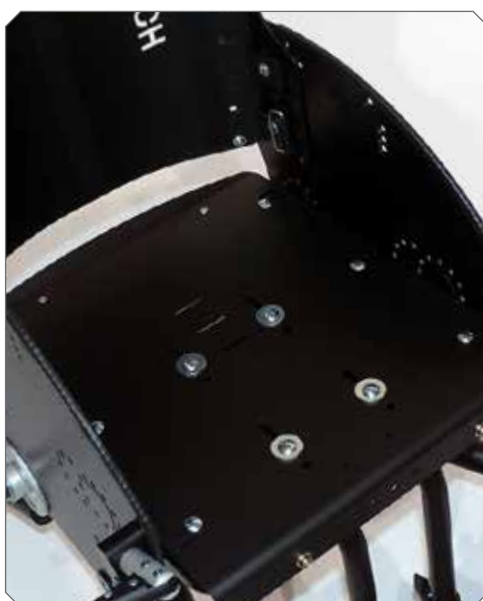

Cleo - utstyr og tilbehør

Med stort svingbart forhjul kommer du deg enklere fram i terrenget!

Abdusert front

Kompakt, lett og sportslig

6 graders cambring

Cleo er praktisk, komfortabel og lettkjørt.

Høydejusterbar rygg

Dybdejusterbar seteenhet 8 cm

Sideplater med armlener - avtagbare og vinkeljusterbar rygg

Cleo - utstyr og tilbehør

Tippesikring er standard på Cleo

Fotplate ALU vinkeljusterbar

Cleo er lettkjørt!

Basisplater med en mengde muligheter - uten bytte av hjul