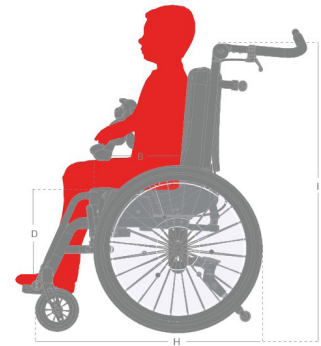

Mål og vekt

Kudu	Str. 1	Str. 2	Str. 3	Str. 4
Setebredde (A)	16*-26cm	20*-30cm	24*-34cm	28*-38cm
Setedybde (B)	23-33cm	30-40cm	36-51cm	37-51cm
Setehøyde foran	40cm	40cm	40cm	40cm
Setehøyde bak	42,5cm	42,5cm	42,5cm	42,5cm
Rygghøyde (C)	40-49cm	43-55cm	46-61cm	46-66cm
Legglengde (D)	16-31cm	16-38cm	26-45cm	26-45cm
Sittehøyde over gulvet (E)	48cm	48cm	48cm	48cm
Ryggvinkel	-5 til 30°	-5 til 30°	-5 til 30°	-5 til 30°
Tilt	-3 til 42°	-3 til 42°	-3 til 42°	-3 til 42°
Drivhjul	22"	22"	22"	22"
Cambervinkel	6°	6°	6°	6°
Svinghjul	6"	6"	6"	6"
Totalbredde (G)	59cm	63cm	67cm	71cm
Totalhøyde (I)	94cm	94cm	94cm	94cm
Maks brukervekt	40kg	50kg	60kg	60kg
Vekt, produkt	23,8kg	25,8kg	27,2kg	28,8kg

* v/bruk av hofteputer.

**Krasjtestet og godkjent i henhold til kravene i ISO 7176-19
(Maks 57 kg brukervekt)**

Tilbehør

Anatomisk hodestøtte liten (nr. 3)

Beskrivelse	HMS nr.	Art. nr.
Kort Turtlestang	158245	319923492-83
Lang Turtlestang	175705	319923493-83

Anatomisk hodestøtte stor (nr. 5)

Beskrivelse	HMS nr.	Art. nr.
Kort Turtlestang	027381	319967492-83
Lang Turtlestang	181352	319967493-83

Fleksibel hodestøtte nr. 2

To små sidestøtter. Breddejusterbar, maks 24 cm, H: 12 cm

Beskrivelse	HMS nr.	Art. nr.
Kort Turtlestang	162558	319977792-85
Lang Turtlestang	162559	319977793-85

Fleksibel hodestøtte nr. 4

Fire små sidestøtter. Breddejusterbar, maks 24 cm, H: 12 cm

Beskrivelse	HMS nr.	Art. nr.
Kort Turtlestang	166209	319975792-85
Lang Turtlestang	162562	319975793-85

Kalesje Stingray

Krever adapter for montering

Beskrivelse	HMS nr.	Art. nr.
Kalesje, str. 1, sort		318740110
Kalesje str. 2, sort		318740120
Adapter		319589100

Ryggputeforlenger 5 cm

Beskrivelse	HMS nr.	Art. nr.
Str. 1	220942	3195743-105
Str. 2	220944	3195743-205
Str. 3	220946	3195743-305
Str. 4	220948	3195743-405

Ryggpute m/trekk u/sidevanger

Beskrivelse	HMS nr.	Art. nr.
Str. 1		3195741-160
Str. 2		3195741-260
Str. 3		3195741-360
Str. 4		3195741-460

Ryggputeforlenger 10 cm

Beskrivelse	HMS nr.	Art. nr.
Str. 1	220941	3195743-110
Str. 2	220943	3195743-210
Str. 3	220945	3195743-310
Str. 4	220947	3195743-410