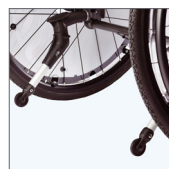

Tippesikring

Beskrivelse	HMS nr.	Art. nr.
Til 24" drivhjul og 7" svinghjul		31950958