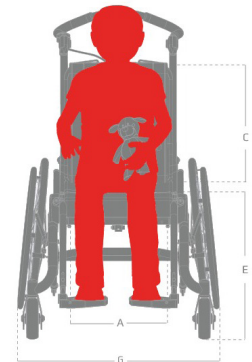

Mål og vekt

Kudu	Str. 1	Str. 2	Str. 3	Str. 4
Setebredde (A)	16*-26cm	20*-30cm	24*-34cm	28*-38cm
Setedybde (B)	23-33cm	30-40cm	36-51cm	37-51cm
Setehøyde foran	40cm	40cm	40cm	40cm
Setehøyde bak	42,5cm	42,5cm	42,5cm	42,5cm
Rygghøyde (C)	40-49cm	43-55cm	46-61cm	46-66cm
Legglengde (D)	16-31cm	16-38cm	26-45cm	26-45cm
Sittehøyde over gulvet (E)	48cm	48cm	48cm	48cm
Ryggvinkel	-5 til 30°	-5 til 30°	-5 til 30°	-5 til 30°
Tilt	-3 til 42°	-3 til 42°	-3 til 42°	-3 til 42°
Drivhjul	22"	22"	22"	22"
Cambervinkel	6°	6°	6°	6°
Svinghjul	6"	6"	6"	6"
Totalbredde (G)	59cm	63cm	67cm	71cm
Totalhøyde (I)	94cm	94cm	94cm	94cm
Maks brukervekt	40kg	50kg	60kg	60kg
Vekt, produkt	23,8kg	25,8kg	27,2kg	28,8kg

* v/bruk av hofteputer.

**Krasjtestet og godkjent i henhold til kravene i ISO 7176-19
(Maks 57 kg brukervekt)**

Tilbehør

Anatomisk hodestøtte liten (nr. 3)

Beskrivelse	HMS nr.	Art. nr.
Kort Turtlestang	158245	319923492-83
Lang Turtlestang	175705	319923493-83

Anatomisk hodestøtte stor (nr. 5)

Beskrivelse	HMS nr.	Art. nr.
Kort Turtlestang	027381	319967492-83
Lang Turtlestang	181352	319967493-83

Fleksibel hodestøtte nr. 2

To små sidestøtter. Breddejusterbar, maks 24 cm, H: 12 cm

Beskrivelse	HMS nr.	Art. nr.
Kort Turtlestang	162558	319977792-85
Lang Turtlestang	162559	319977793-85

Fleksibel hodestøtte nr. 4

Fire små sidestøtter. Breddejusterbar, maks 24 cm, H: 12 cm

Beskrivelse	HMS nr.	Art. nr.
Kort Turtlestang	166209	319975792-85
Lang Turtlestang	162562	319975793-85

Kalesje Stingray

Krever adapter for montering

Beskrivelse	HMS nr.	Art. nr.
Kalesje, str. 1, sort		318740110
Kalesje str. 2, sort		318740120
Adapter		319589100

Ryggputeforlenger 5 cm

Beskrivelse	HMS nr.	Art. nr.
Str. 1	220942	3195743-105
Str. 2	220944	3195743-205
Str. 3	220946	3195743-305
Str. 4	220948	3195743-405

Ryggpute m/trekk u/sidevanger

Beskrivelse	HMS nr.	Art. nr.
Str. 1		3195741-160
Str. 2		3195741-260
Str. 3		3195741-360
Str. 4		3195741-460

Ryggputeforlenger 10 cm

Beskrivelse	HMS nr.	Art. nr.
Str. 1	220941	3195743-110
Str. 2	220943	3195743-210
Str. 3	220945	3195743-310
Str. 4	220947	3195743-410