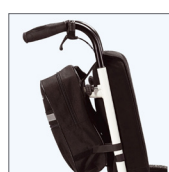

Ryggsekk

Beskrivelse	HMS nr.	Art. nr.
Str. 1 og 2	150526	3194480-1
Str. 3 og 4	150527	3194480-2