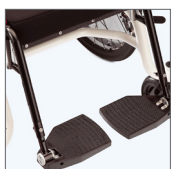

Fotstøtter, delte

Beskrivelse	HMS nr.	Art. nr.
Til Kudu str. 2		3195151-260
Til Kudu str. 3		3195151-360
Til Kudu str. 4		3195151-460