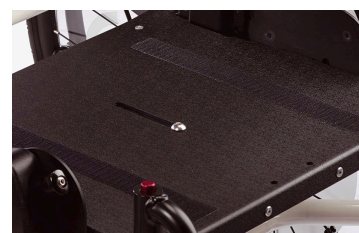

Balansering av drivhjul

Innfestingen til drivhjulene kan plasseres 2,5 eller 5 cm lenger bak.
Rammen har en sterk og smidig konstruksjon som gjør rullestolen lett å manøvrere.

Rygg

Ryggvinkelen justeres uavhengig av setet, opp til 30°.

Setedybde

Både setet og ryggen er trinnløst justerbare. Setedybden kan økes med opptil 10 cm, og rygghøyde med opptil 20 cm.
Stolen vokser med barnet uten at man må bytte ut putene.

Eikebeskytter

Tøft standard design på eikebeskytterne.