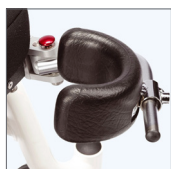

Tilbehør

Abduksjonskloss

Beskrivelse	HMS nr.	Art. nr.
Str. 0	219966	3195430-0
Str. 1	219967	3195430-1
Str. 2	219968	3195430-3
Str. 3	219969	3195430-3
Str. 4	219970	3195430-4

Drivhjul

Beskrivelse	HMS nr.	Art. nr.
20" m/brems, massiv		313202025
22" m/brems, massiv (std)		313202225
24" m/brems, massiv		313202425
20" m/brems, luft		313202020
22" m/brems, luft		313202220
24" m/brems, luft		313202420
Eikebeskytter 22"		3195930-22
Eikebeskytter 24"		3195930-24