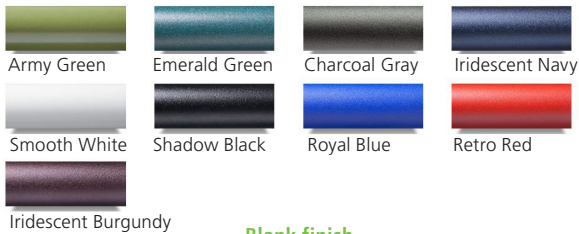

### Blank finish

Velg mellom 22 ulike farger  
- uten pristillegg