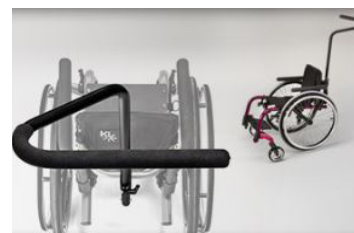

Innebygget justering

Setehøyde, bredde, dybde og andre justeringer er bare et Clik fra riktig posisjon. Alle justeringsmuligheter ligger innebygget i rullestolen.

Vær dynamisk!

Et justerbart, dynamisk femte-hjul gir trygghet og stabilitet. Gjør turer på ustabil underlag til en god opplevelse og hjelper også til ved opptrening av balanse og kontroll over rullestolen.