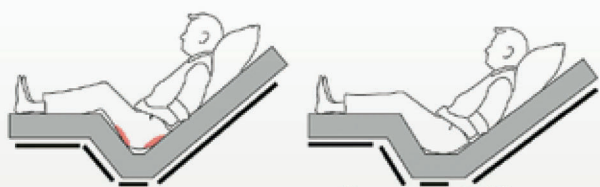

SENGER MOVITA

Art.nr.	NAV Art.nr.	Beskrivelse
628000	232985	Pleieseng Movita 85 cm
628002		Pleieseng Movita 80 cm

- ▶ Standard farge bøk
- ▶ Integrert sengegrind som kan betjenes med en hånd
- ▶ Sengegrinden kan låses i tre forskjellige høyder
- ▶ Sengegrinden senkes under sengeflate som gjør inn- og utstigning enkel
- ▶ Sentralbrems med retningsstyring er standard
- ▶ Firedelt ergonomisk sengeflate
- ▶ Sengeflate kan forlenges til 220 cm
- ▶ Håndkontroll med sikkerhetsfunksjon
- ▶ 15 års leveransegaranti på tilbehør og reservedeler
- ▶ Kan leveres med ulike tresorter etter behov og ønske, se side 38

Mål og vekt

Lengde	218 cm	Madrassbredde Movita 80 cm	80 cm
Bredde	102 cm	Høyde sengeflate	38-82 cm
Bredde Movita 80 cm	97 cm	Løfteevne SWL	205 kg
Madrasslengde	200 cm	Brukervekt	170 kg
Madrassbredde	85 cm	Frihøyde over gulv	16 cm

Innebygget ryggtilbakeføring

6 cm ← → 11 cm

Standard

Movita

Movita har automatisk forlengelse av setedel når man regulerer hjerte Brettet i sittestilling slik at man får god sittekomfort og trykkfordeling.