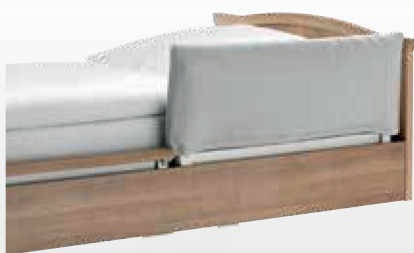

628136 Adapter for holder integrert sengegrind

Beskyttelsesnett vertikaldelt sengegrind

Art.nr. Beskrivelse

628144 Til hodeende

628145 Til fotende

Leveres i stk.

Overtrekk vertikaldelt sengegrind

Art.nr. Beskrivelse