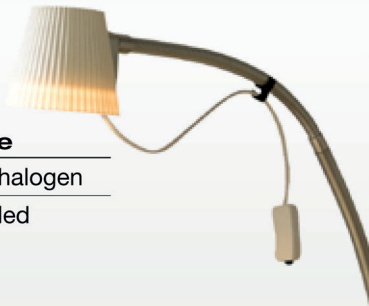

Rotasjonstopp løftebøyle

Art.nr.
628105

Infusjonsstativ

Art.nr.	Beskrivelse
628108	Infusjonsstativ

Forlenger sengeflate 20 cm

Art.nr.	Beskrivelse
628146	Sengegrindforlenger, farge bøk
628147	Sengegrindforlenger, farge cacao
628148	Sengeflateforlenger 20 cm

Sengelampe for montering på sengeflate

Art.nr.	Beskrivelse
628110	Soluna 12 V halogen
628111	Soluna 12 V led

D-boks til sengelampe

Art.nr.	Beskrivelse
628115	For enklere tilkobling

Sengestige

Art.nr.	Beskrivelse
628120	Sengestige