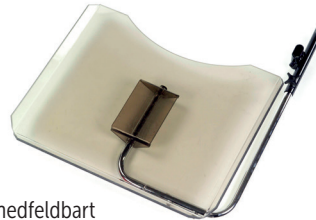

Beskrivelse	Art .nr.	HMS art.nr.
Pelvi liten, 2-punkts	A926658	215980
Pelvi mellom, 3-punkts	A926659	215981
Pelvi stor, 4-punkts	A926660	215982

Kjørebøyle høyde- dybderegulerbar

Beskrivelse	Art .nr.	HMS art.nr.
VELA Tango 100	A928214	215922
VELA Tango 500	A928215	I/A

Kjørebøyle

Beskrivelse	Art .nr.	HMS art.nr.
Fast høyde	A925313	215920
Høyderegulerbar	A926878	215921

Bord nedfeldbart

Beskrivelse	Art .nr.	HMS art.nr.
52x40cm	A925912	215880
60x49cm	A925913	215881

Antitippbøyle