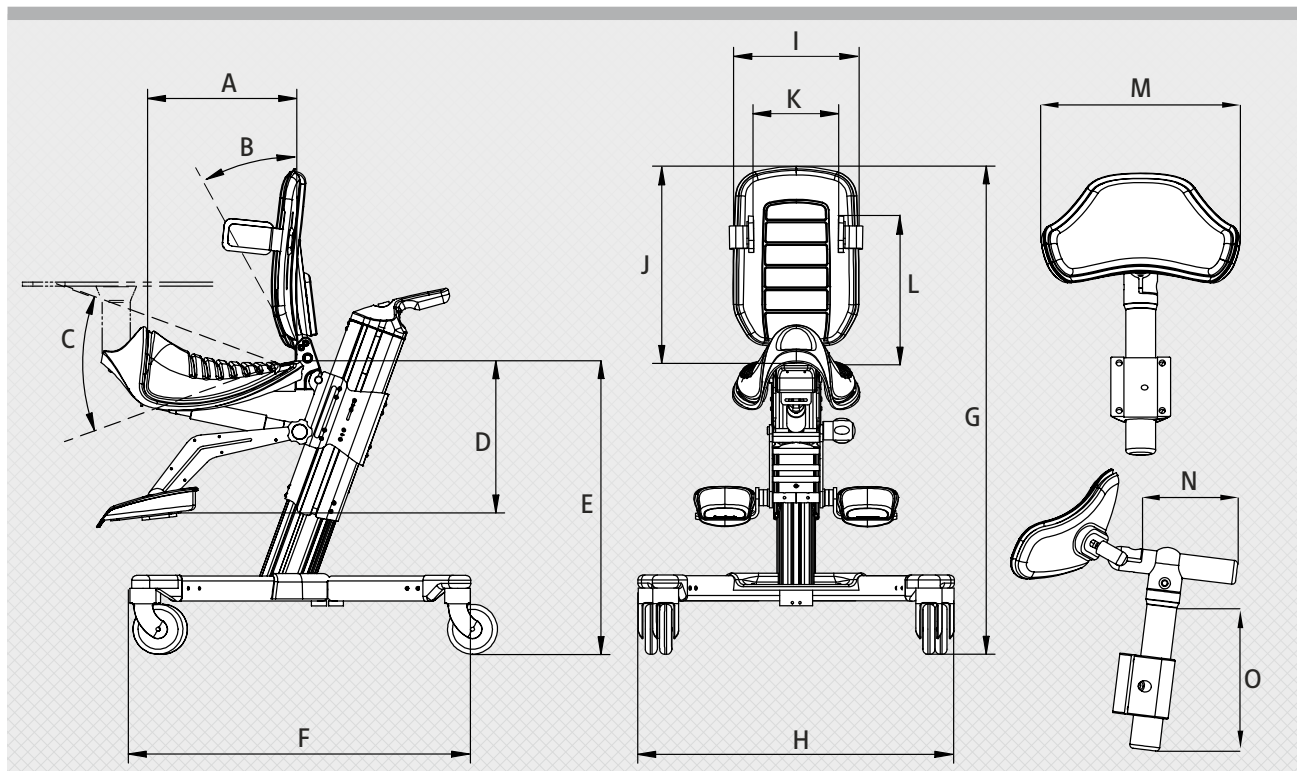

Tekniske data

MÅL	BESKRIVELSE	STØRRELSE 1	STØRRELSE 2
A	Setedybde (maks)	26 cm	34 cm
B	Ryggvinkel	-10 ° til -40 °	-10 ° til -40 °
C	Setevinkel	- 20 ° til + 20 °	- 20 ° til + 20 °
D	Avstand fra sete til fotbrett	Fra 15 cm til 40 cm	Fra 25 cm til 50 cm
E	Setehøyde	39 cm til 79 cm	40 cm til 80 cm
F	Total lengde i bruk / sammenslått	68 cm / 65 cm	98 cm / 83 cm
G	Total høyde i bruk / sammenslått	112 cm / 63 cm	112 cm / 63 cm
H	Total bredde i bruk / sammenslått	63 cm / 63 cm	66 cm / 66 cm
I	Ryggbredde	23 cm	30 cm
J	Rygghøyde	34 cm til 39 cm	46 cm til 51 cm
K	Bredde sidestøtte	15 cm til 22 cm	20 cm til 26 cm
L	Høydeplassering sidestøtte	15 cm til 30 cm	23 cm til 38 cm
M	Hodestøtte bredde (ekstrautstyr)	14 cm	14 cm
N	Hodestøtte dybde (ekstrautstyr)	8 cm	8 cm
O	Hodestøtte høyde (ekstrautstyr)	12 cm	12 cm
	Vekt manuell / elektrisk	12.2 kg / 13.9 kg	16 kg / 17,7 kg
	Alder	Ca 2 - 7 år	Ca 8 - 14 år
	Maks brukervekt, manuell / elektrisk	65 kg / 50 kg	65 kg / 50 kg

Produktvarianter