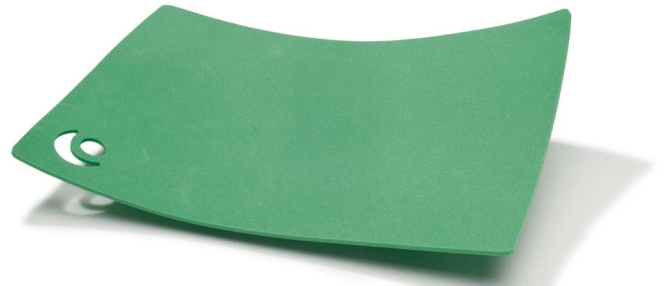

Immedia NonSlip

ANTI-SKLI MATTE

Immedia Non-Slip Square er en sklisikker matte som kan brukes når økt friksjon er ønskelig. Den kan for eksempel plasseres under føttene, for å støtte brukeren når hun flytter seg høyere opp i sengen.

Immedia NonSlip Square

Non-Slip rull er et materiale med høy friksjon, og som kan klippes til ønsket størrelse. Rullene er 150 cm brede og kommer i to lengder, 5 meter eller 30 meter.

Immedia NonSlip Rull

Immedia CloverFoot

FOTSKAMMEL FOR Å HEVE FØTTENE

Etac CloverFoot er en fotskammel som brukes for å støtte brukerens føtter i forbindelse med forflytning nær seng, rullestol eller annet sittested som ikke kan justeres i høyden.

Skammelen kan også brukes som støtte for føttene i forbindelse med toalettbesøk, for å hjelpe brukeren til å få en bedre sittestilling.

CloverFoot har svinget form på for- og baksiden, noe som gjør at pleieren får bedre plass til sine føtter i forbindelse med forflytning.