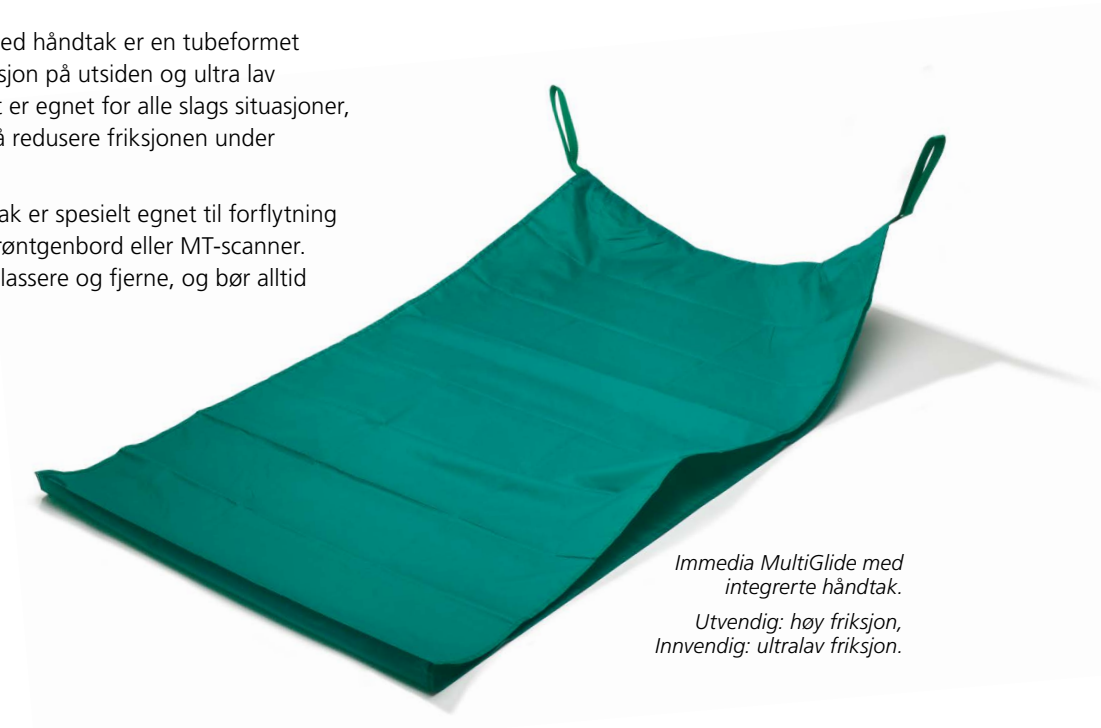

Immedia MultiGlide med håndtak

GLIDEDUK MED INTEGRERTE HÅNDTAK

Immedia MultiGlide med håndtak er en tubeformet glideduk med høy friksjon på utsiden og ultra lav friksjon innvendig. Det er egnet for alle slags situasjoner, når det er nødvendig å redusere friksjonen under friksjonspunktene.

MultiGlide med håndtak er spesielt egnet til forflytning høyere opp i seng, til røntgenbord eller MT-scanner. Multiglide er enkel å plassere og fjerne, og bør alltid fjernes etter bruk.

Immedia MultiGlide med integrerte håndtak.

Utvendig: høy friksjon, Innvendig: ultralav friksjon.

BRUKSOMRÅDE

- Minimerer friksjon under trykkpunkter
- Høyere opp i seng
- Vending i seng
- Posisjonering
- Seng-til-seng forflytning

BESKRIVELSE	BREDE X LENGDE	ART. NR.	SPESIFIKASJONER
Immedia MultiGlide ~ med håndtak, vanntett, rosa stropp ~ med håndtak, vanntett, lyseblå stropp	CM 130 x 80 160 x 80	IM130DR IM160DR	MATERIALE: Nylon med polyuretan belegg HÅNDTAK: Polyester
VASKEANVISNING Ikke bruk skyllemiddel eller blekemiddel.			
<p>Bredde = Åpen side</p>			