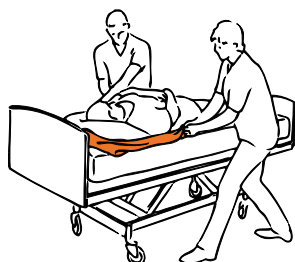

Immedia MultiGlide med håndtak

GLIDEDUK MED INTEGRERTE HÅNDTAK

Immedia MultiGlide med håndtak er en tubeformet glideduk med høy friksjon på utsiden og ultra lav friksjon innvendig. Det er egnet for alle slags situasjoner, når det er nødvendig å redusere friksjonen under friksjonspunktene.

MultiGlide med håndtak er spesielt egnet til forflytning høyere opp i seng, til røntgenbord eller MT-scanner. Multiglide er enkel å plassere og fjerne, og bør alltid fjernes etter bruk.

Immedia MultiGlide med integrerte håndtak.

Utvendig: høy friksjon, Innvendig: ultralav friksjon.

BRUKSOMRÅDE

- Minimerer friksjon under trykkpunkter
- Høyere opp i seng
- Vending i seng
- Posisjonering
- Seng-til-seng forflytning

BESKRIVELSE	BREDE X LENGDE	ART. NR.	SPESIFIKASJONER
Immedia MultiGlide ~ med håndtak, vanntett, rosa stropp ~ med håndtak, vanntett, lyseblå stropp	CM 130 x 80 160 x 80	IM130DR IM160DR	MATERIALE: Nylon med polyuretan belegg HÅNDTAK: Polyester
VASKEANVISNING Ikke bruk skyllemiddel eller blekemiddel.			
<p>Bredde = Åpen side</p>			