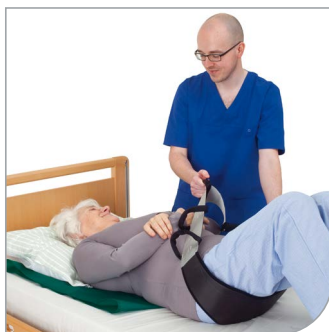

## MULTIFUNKSJONELT FORFLYTNINGSHJELPEMIDDEL MED HÅNDTAK

Immedia Sling er et multifunksjonelt forflytningshjelpemiddel med håndtak som kan brukes i en rekke situasjoner.

Immedia Sling fungerer som pleierens forlengede armer, slik at en god ergonomisk arbeidsstilling og et godt ergonomisk grep kan opprettholdes, samtidig som brukeren beskyttes mot ubehagelige og smertefulle grep.

Sling er et fleksibelt verktøy som kan brukes som hjelp ved mange ulike forflytninger, som for eksempel å flytte seg høyere opp i seng, sittende forflytninger, sittende reposisjonering osv.

Immedia Sling har fire håndtak på hver side og et sklissikkert materiale på innsiden, for å sikre brukeren under forflytningen. På utsiden har overflaten lav friksjon for å forenkle forflytningen.

*Immedia Sling er et fleksibelt hjelpemiddel med en rekke forskjellige funksjoner.*

*Immedia Sling med håndtak fungerer som en forlengelse av armene, slik at pleiere når de gir støtte og hjelp, samtidig opprettholder gode ergonomiske arbeidsstillinger og grep.*

**ANBEFALT  
BRUK!**

1. Immedia Sling gir gode grep for pleiere. Brukt sammen med Immedia MultiGlide eller tilsvarende ivaretas et trygt arbeidsmiljø når brukerne repositioneres i sengen.

2. Selv med kun en pleier er det mulig å repositionere brukeren høyere i seng ved hjelp av Immedia Sling som vist.