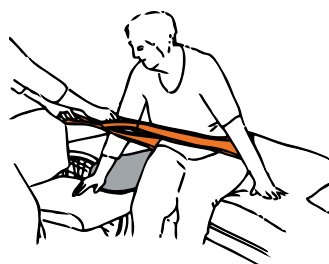

BRUKSOMRÅDE

- Støtter forflytning høyere opp i seng
- Støtter forflytning mellom seng, rullestol, stol, osv.
- Støtter oppreisning /sitte ned
- Flytte bakover / fremover i stol / rullestol

BESKRIVELSE	B X L	HMS NR.	ART. NR.	SPESIFIKASJONER
IMMEDIA SLING ~ Lang, 2 x 4 håndtak ~ Kort, 2 x 4 håndtak	CM 16 x 190 16 x 120	164194	IM428 IM428K	BAKSIDE: Nylon POLSTRING: Polyester INNSIDE: Nylon med polyuretan HÅNDTAK: Polyester
VASKEANVISNING Ikke bruk skyllemiddel eller blekemiddel