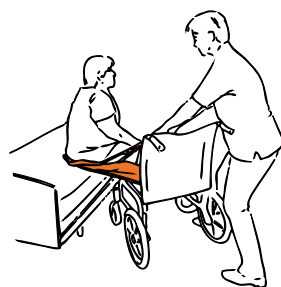

Immedia Glidematter

GLIDEMATTER FOR ENKEL FORFLYTNING

Immedia Swan

Immedia Swan er en åpen glidematte med håndtak. Den er egnet for forflytning mellom seng og rullestol, høyere opp i seng eller inn og ut av bil. Immedia Swan er spesielt bra under naken hud og perfekt ved forflytning over til dusjstol eller toalett. Kan benyttes alene eller i kombinasjon med et glidebrett.

Immedia Swan glidematte med håndtak.

Immedia HandyTrans

Immedia HandyTrans er en kort glidematte egnet for forflytning mellom seng og rullestol, eller for å justere liggestillingen i sengen. Den kan brukes alene eller i kombinasjon med et glidebrett. En ideell løsning for sittende forflytning inn og ut av bil er en kombinasjon av et glidebrett og en Immedia HandyTrans.

Immedia HandyTrans gir pleieren et godt grep ved forflytning på glidebrett.

BRUKSOMRÅDE

- Støtte ved forflytning mellom seng, rullestol, stol, osv.
- Forflytning inn og ut av bil
- Flytte bakover / fremover i stol / rullestol
- Forflytning fra rullestol til toalett / dusjstol