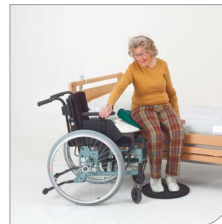

2. Hvis det er mulig bør brukeren holde i det motsatte armlenet når hun begynner å gli mot rullestolen. Bruk Immedia Peditum for å lette vending.