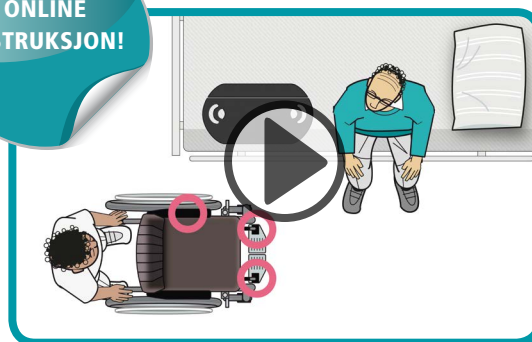

E-Board Compact

Et mindre og lettere brett som er egnet for de mer aktive og selvstendige. Finnes i to lengder.

Lær mer ...

... om hvordan du bruker glidebrett.
Vår nye animerte video om Transferboards E-Board gir deg nyttige instruksjoner til bruk i hverdagen.

Immedia Dolphin

Dolphin er et solid og stabilt glidebrett designet for forflytning til toalett. Brettet har utsparinger for posisjonering mot hjulet på rullestolen og en sklisikker underside. Utsparingen lar brukeren forbli på brettet under toalettbesøket