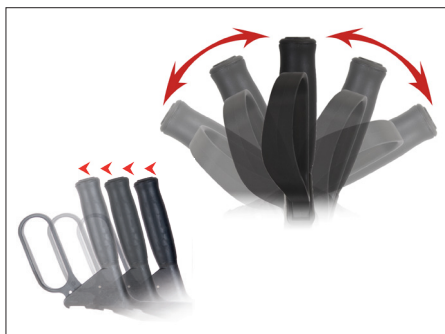

- På Premiummodellene **kan håndtakene justeres** til ønsket posisjon.
- **Sklisikre hjul** for enkel og trygg manøvrering. Alle fire hjul er utstyrt med fotbrems.
- På Premiummodellene kan **svingen på bakhjulene låses**. Farten tilpasses enkelt med **kjørebremsen på håndtaket**.
- TOPRO Taurus er et allsidig ganghjelpemiddel som enkelt kan tilpasses brukeren ved hjelp av hydraulisk eller elektrisk høy-

dejustering. **Justerbare underarmsstøtter** og et stort utvalg av tilbehør forbedrer funksjonaliteten ytterligere og gjør den til det ideelle ganghjelpemiddelet.

- **Høyt nok også for brukere** opptil 210 cm og tåler en brukervekt på opptil 150 kg.

Nye funksjoner, forskjeller mellom de ulike modellene, produktinformasjon og mål finner du på de neste sidene og side 13.

Made in Norway

DETALJER OG NYE FUNKSJONER

Enkel justering av håndtak på Premiummodellene.

Kjøre- og parkeringsbrems på samme hendel på begge håndtak på Premiummodellene.

Bryter for elektrisk høydejustering er lett tilgjengelig fra håndtaket på Taurus E.

Trinnløs justering av underarmsstøttene.