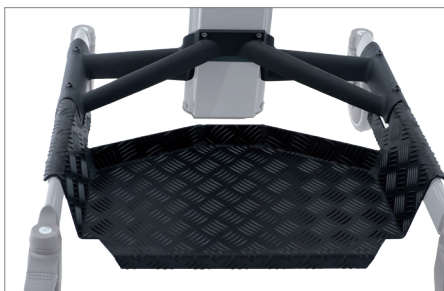

Art. nr. 814821

Infusjonsstativ

Art. nr. 814793

Oppheng for kroppsvæskebeholdere

Art. nr. 814034

Holder for oksygenflaske

Art. nr. 814820

Ståplate