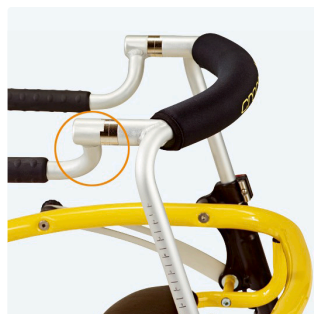

R82[®]

R82 Crocodile

Lett og stødig trekkullator for aktive barn

Crocodile - skapt til frihet og bevegelse

Crocodile er en bakovervendt rullator for aktive barn som både kan og vil litt mer. Rullatoren er plassert bak barnet, slik at barnet får en mer oppreist gange og frihet til bevegelse. Den er enkel å slå sammen og derfor lett å ta med overalt.

Standardutgaven av Crocodile fungerer godt for barn som kun har behov for litt støtte, men den kan også suppleres med forskjellig tilbehør - alt etter behov.

Crocodile kan brukes både innen- og utendørs. Benyttes den utendørs, anbefales det å montere håndbrems (tilbehør).

Crocodile leveres som standard med komforhåndtak med knapp, svinghjul med retningssperre, bakhjul med slepebrems og ryggsperrer, samt sete og veske.

27 - 69 cm

39-100 cm

max. 180 cm

max. 30-80 kg

Lett å regulere i høyden, helt uten bruk av verktøy.

Håndtak som er justerbare både i høyden og bredden.

Ryggesperre sikrer at rullatoren ikke ruller baklengs. Lett å slå av/ på.

Sammenleggbare ramme gjør det lett å oppbevare og transportere Crocodile.

Bestilling