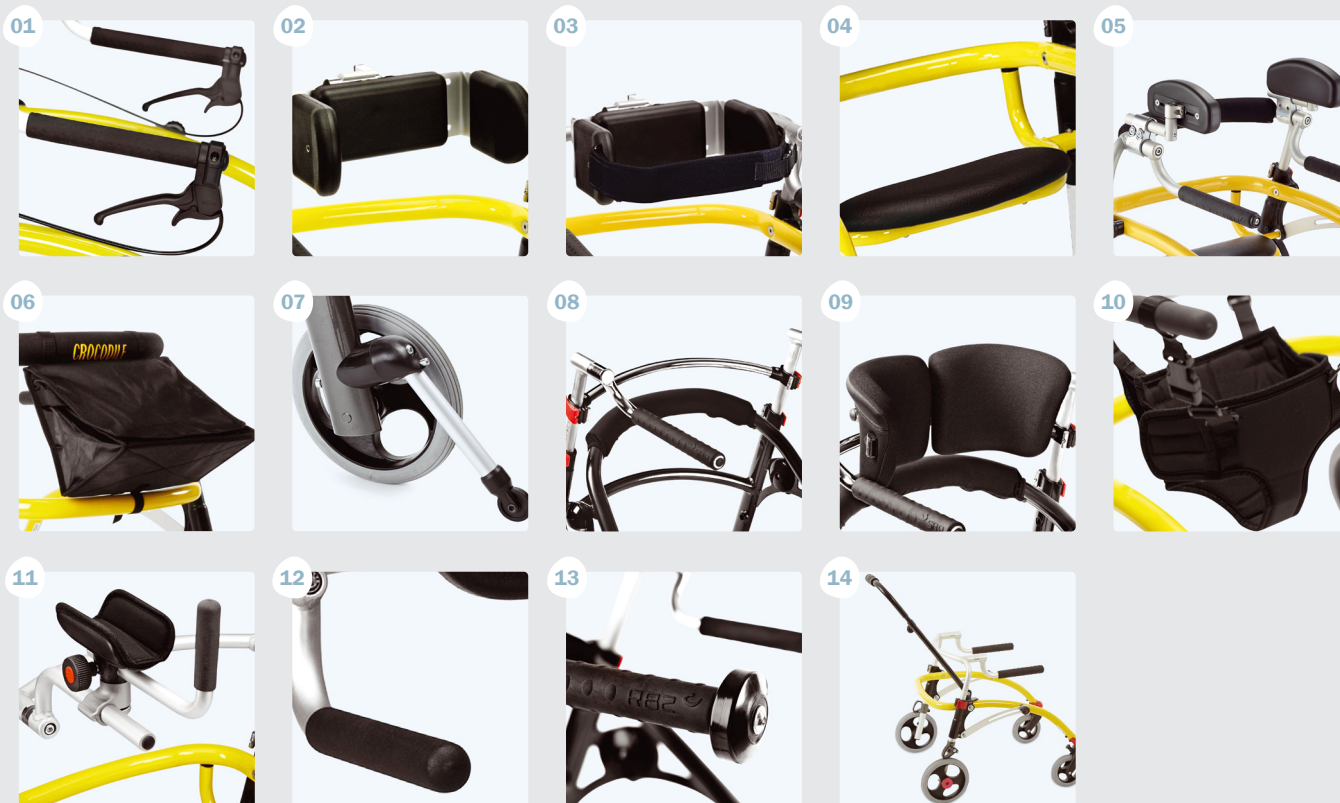

Crocodile som standard

Ramme	Aluminium, sammenleggbar
Rammefarger	Gul (str. 1), sort (str. 2) og sort perlemor (str. 3)
Toppøyle	Høydejusterbar, polstret med trekk
Håndtak	Polstrede komforthåndtak, bredde- og høydejusterbare
Forhjul	Massive 150 x 30 mm, vendbare med retningsstabilisator
Bakhjul	Massive 200 x 30 mm
Veske	Svart nylon
Sete	Oppfellbart, polstret
Bremser	Slepebrems integrert i bakhjul og ryggsperr på bakhjul.

Crocodile str. 0
(vit)

Crocodile str. 1
(gul)

Crocodile str. 2
(sort)

Crocodile str. 3
(grå)

Tilbehør (Se hele utvalget på www.etac.no)

- [01] Håndbrems, sett. [02] Ryggstøtte med sidestøtter. [03] Belte til hoftestøtte. [04] Sete. [05] Hoftestøtter til sidemontering, sett.
[06] Veske. [07] Tippettsikring. [08] Stang til tilbehør. [09] Polstret ryggstøtte. [10] Hengesete [11] Underarmsstøtter med gripehåndtak, sett.
[12] Håndtakspolstring. [13] Endestopp til håndtak. [14] Ledsagerhåndtak.