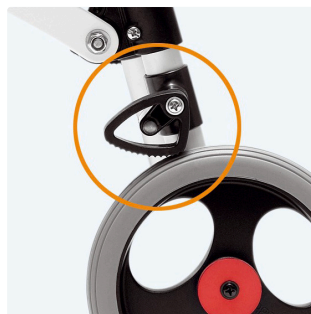

R82[®]

R82 Crocodile

Lett og stødig trekkullator for aktive barn

Crocodile - skapt til frihet og bevegelse

Crocodile er en bakovervendt rullator for aktive barn som både kan og vil litt mer. Rullatoren er plassert bak barnet, slik at barnet får en mer oppreist gange og frihet til bevegelse. Den er enkel å slå sammen og derfor lett å ta med overalt.

Standardutgaven av Crocodile fungerer godt for barn som kun har behov for litt støtte, men den kan også suppleres med forskjellig tilbehør - alt etter behov.

Crocodile kan brukes både innen- og utendørs. Benyttes den utendørs, anbefales det å montere håndbrems (tilbehør).

Crocodile leveres som standard med komforhåndtak med knapp, svinghjul med retningssperre, bakhjul med slepebrems og ryggsperrer, samt sete og veske.

27 - 69 cm

39-100 cm

max. 180 cm

max. 30-80 kg

Lett å regulere i høyden, helt uten bruk av verktøy.

Håndtak som er justerbare både i høyden og bredden.

Ryggesperre sikrer at rullatoren ikke ruller baklengs. Lett å slå av/ på.

Sammenleggbare ramme gjør det lett å oppbevare og transportere Crocodile.

Bestilling