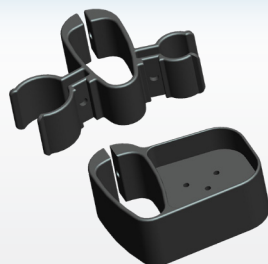

Art.nr.	NAV art. nr.	Beskrivelse
600020	214335	Rullator Server S brukerhøyde 125 - 160 cm
600022	214336	Rullator Server M brukerhøyde 135 - 170 cm
600024	214337	Rullator Server L brukerhøyde 150 - 200 cm

- ▶ En lett og stødig rullator med høy brukervekt
- ▶ Vedlikeholdsfrie bremses
- ▶ Ergonomiske kjørehåndtak med refleks
- ▶ Effektive bremses, låses hjulene selv om bruker har minimal krefter
- ▶ Står stødig på egne hjul når den er sammenslått
- ▶ Lav vekt gjør det enklere å ta den med i bilen
- ▶ Enkel og sikker lås for høyderegulering

Mål og vekt

Lengde	68 cm
Bredde	60 cm
Høyde støttepunkt S	60-72 cm
Høyde støttepunkt M	66-86 cm
Høyde støttepunkt L	74-102 cm
Setehøyde S,M,L	50, 55,62 cm
Maks brukervekt	150 kg
Vekt S,M,L	6,9 -7,0-7,1 kg

Krykkeholder

Monteres valgfritt på høyre eller venstre side.

Art.nr.	NAV art. nr.
602130	214350

Enhåndsbremse

Art.nr.	NAV art. nr.	Beskrivelse
602100	214338	Server L
602101	214339	Server M
602102	214340	Server S