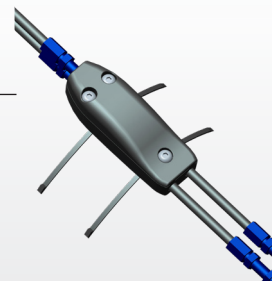

- ▶ En lett og stødig rullator med høy brukervekt
- ▶ Vedlikeholdsfrie bremses
- ▶ Ergonomiske kjørehåndtak med refleks
- ▶ Effektive bremses, låses hjulene selv om bruker har minimal krefter
- ▶ Står stødig på egne hjul når den er sammenslått
- ▶ Lav vekt gjør det enklere å ta den med i bilen
- ▶ Enkel og sikker lås for høyderegulering

Krykkeholder

Monteres valgfritt på høyre eller venstre side.

Art.nr.	NAV art. nr.
602130	214350

Enhåndsbremse

Art.nr.	NAV art. nr.	Beskrivelse
602100	214338	Server L
602101	214339	Server M
602102	214340	Server S

Slepebrems

Enkelt å justere presset mot hjulet.

Art.nr.	NAV art. nr.
602140	214354

Ryggstøtte

Art.nr.	NAV art. nr.
602126	214348

Serveringsbrett

Art.nr.	NAV art. nr.
602115	214344