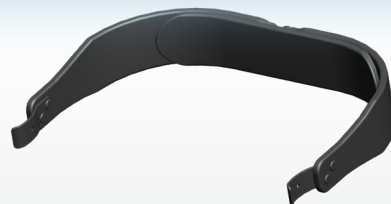

- ▶ En lett og stødig rullator med høy brukervekt
- ▶ Vedlikeholdsfrie bremses
- ▶ Ergonomiske kjørehåndtak med refleks
- ▶ Effektive bremses, låses hjulene selv om bruker har minimal krefter
- ▶ Står stødig på egne hjul når den er sammenslått
- ▶ Lav vekt gjør det enklere å ta den med i bilen
- ▶ Enkel og sikker lås for høyderegulering

Krykkeholder

Monteres valgfritt på høyre eller venstre side.

Art.nr.	NAV art. nr.
602130	214350

Enhåndsbremse

Art.nr.	NAV art. nr.	Beskrivelse
602100	214338	Server L
602101	214339	Server M
602102	214340	Server S

Slepebrems

Enkelt å justere presset mot hjulet.

Art.nr.	NAV art. nr.
602140	214354

Ryggstøtte

Art.nr.	NAV art. nr.
602126	214348

Serveringsbrett

Art.nr.	NAV art. nr.
602115	214344