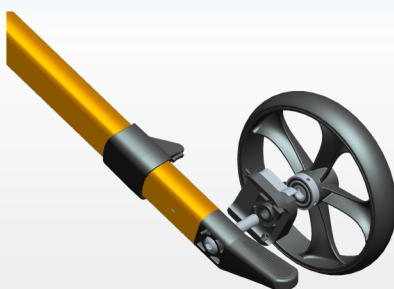

Slepebrems

Enkelt å justere presset mot hjulet.

Art.nr.	NAV art. nr.
602140	214354