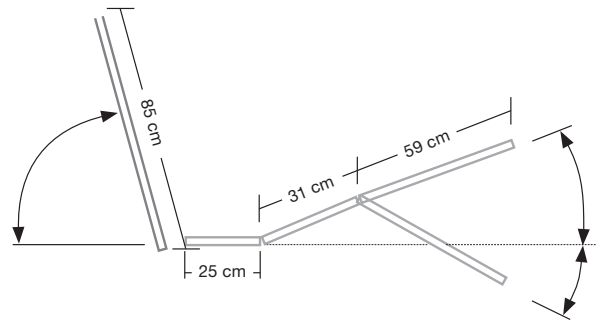

OPUS BRED

NAV	
Art.nr.	Art.nr. Beskrivelse
625082	214968 Pleieseng Opus 110 c
625087	214969 Pleieseng Opus 120 c

Leveres komplett med nedfellbare sengegrinder!

Lager- og transport stilling

Mål
Transportbredde 85 cm
Transportlengde 138 cm

Lager- og transport stilling

Mål
Transportbredde 108 cm
Transportlengde 138 cm

Mål og vekt

Lengde	194 cm
Bredde	93 cm
Madrass-lengde	180-200 cm
Madrass-bredde	80 cm
Høyde sengeflate	36-84 cm
Frihøyde over gulv	16,5 cm
Løfteevne	180 kg
Brukervekt	145 kg