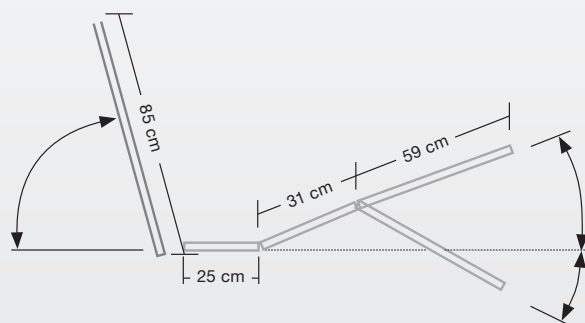

2015

NAV AVTALE SENGER

SENGER - OPUS

Art.nr.	NAV Art.nr.	Beskrivelse
---------	-------------	-------------

625077	214967	Pleieseng Opus 90 c
--------	--------	---------------------

Leveres komplett med nedfellbare sengegrinder!
Høyde 38cm over sengeflate, lengde 170cm.

Lager- og
transport
stilling

Mål

Transportbredde 85 cm
Transportlengde 138 cm

Mål og vekt

Lengde	214 cm
Bredde Opus 90	103 cm
Madrass-lengde	200-220 cm
Madrass-bredde Opus 90	90 cm

Høyde sengeflate	36-84 cm
Frihøyde over gulv	16,5 cm
Løfteevne	220 kg
Brukervekt	185 kg