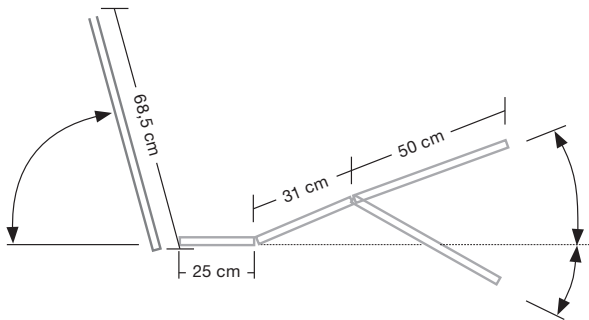

OPUS BRED

NAV	
Art.nr.	Art.nr. Beskrivelse
625082	214968 Pleieseng Opus 110 c
625087	214969 Pleieseng Opus 120 c

Leveres komplett med nedfellbare sengegrinder!

Lager- og transport stilling

Mål
Transportbredde 85 cm
Transportlengde 138 cm

Lager- og transport stilling

Mål
Transportbredde 108 cm
Transportlengde 138 cm

Mål og vekt

Lengde	194 cm
Bredde	93 cm
Madrass-lengde	180-200 cm
Madrass-bredde	80 cm
Høyde sengeflate	36-84 cm
Frihøyde over gulv	16,5 cm
Løfteevne	180 kg
Brukervekt	145 kg