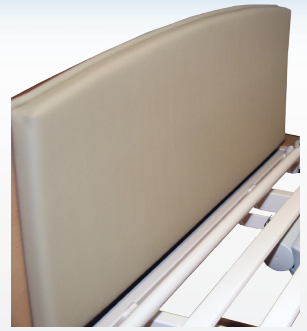

Art.nr.	NAV Art.nr.
625509	028074

Polstring gavler

Art.nr.	NAV Art.nr.	Beskrivelse
625526	214189	Opus kort c
625528	213161	Opus 90 c
625529	213159	Opus 110 c
625534	213160	Opus 120 c

Støtthåndtak

Art.nr.	NAV Art.nr.	Beskrivelse
623034	196345	Støtthåndtak A L 30 cm H 40 cm
623035	196346	Støtthåndtak B L 80 cm H 25 cm
623036	196347	Støtthåndtak C L 30 cm H 25 cm