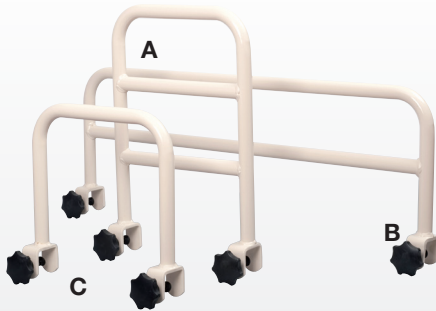

Leveres i stk

Art.nr.	NAV Art.nr.	Beskrivelse
625530	161109	integr. sengegrind
625531	207063	integr. sengegrind m/vindu
625524	214191	integr. sengegrind m/vindu Opus kort

SENGER - OPUS TILBEHØR

Overtrekk til integrert sengegrind

Art.nr.	NAV Art.nr.
625509	028074

Polstring gavler

Art.nr.	NAV Art.nr.	Beskrivelse
625526	214189	Opus kort c
625528	213161	Opus 90 c
625529	213159	Opus 110 c
625534	213160	Opus 120 c

Støtthåndtak

Art.nr.	NAV Art.nr.	Beskrivelse
623034	196345	Støtthåndtak A L 30 cm H 40 cm
623035	196346	Støtthåndtak B L 80 cm H 25 cm
623036	196347	Støtthåndtak C L 30 cm H 25 cm