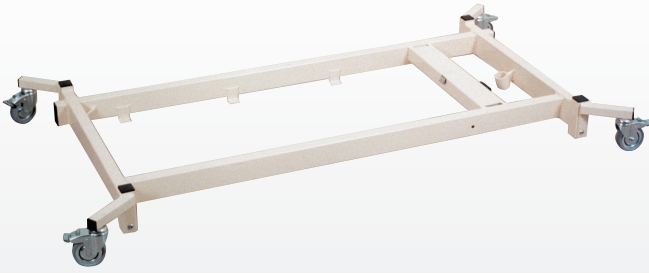

SENGER - OPUS TILBEHØR

Underramme lav

Sengeflatehøyde 26-74 cm

Art.nr.	NAV Art.nr.	Beskrivelse
625515	021951	Opus Opus 90 c/kort c
625516	166813	Opus 110 c/120 c