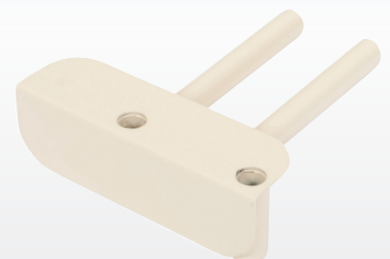

Regulerbar liggeflate

SENGER - OPUS S SENGEBUNN TILBEHØR

Holder håndkontroll

Fleksibel arm, kan også benyttes som holder for mobiltelefon, etc.

Art.nr.	NAV Art.nr.
626013	174752

Løftebøyle

Art.nr.	NAV Art.nr.
622004	000932

Sidegrind

Art.nr.	NAV Art.nr.	Beskrivelse
623082	017271	Opus S

Ben faste

Sengeflatehøyde:
25-82 cm

Art.nr.	NAV Art.nr.	Beskrivelse
622219	174733	Opus S

Feste for sidegrind

Art.nr.	NAV Art.nr.	Beskrivelse
625565	174738	Opus S