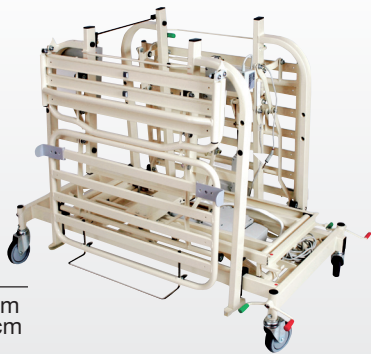

Innebygget sengeflateforlenger 20 cm

Opus i bil

Opus i personheis

SENGER - OPUS

OPUS KORT

NAV	
Art.nr.	Art.nr. Beskrivelse
625022	214977 Pleieseng Opus Kort c

Egner seg godt som juniorseng!

Leveres komplett med nedfellbare sengegrinder!

OPUS BRED

NAV	
Art.nr.	Art.nr. Beskrivelse
625082	214968 Pleieseng Opus 110 c
625087	214969 Pleieseng Opus 120 c

Leveres komplett med nedfellbare sengegrinder!

Lager- og transport stilling

Mål
Transportbredde 85 cm
Transportlengde 138 cm